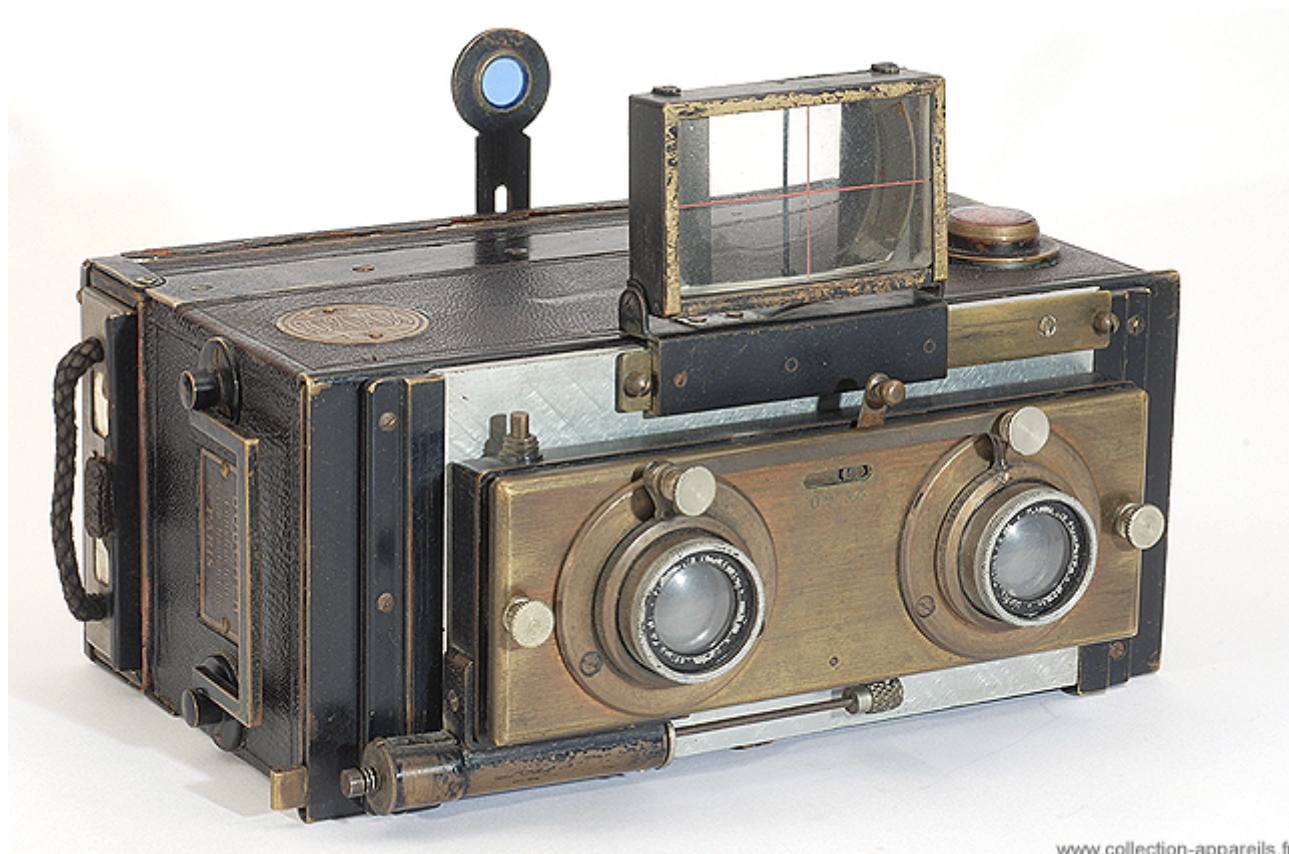

www.collection-appareils.fr