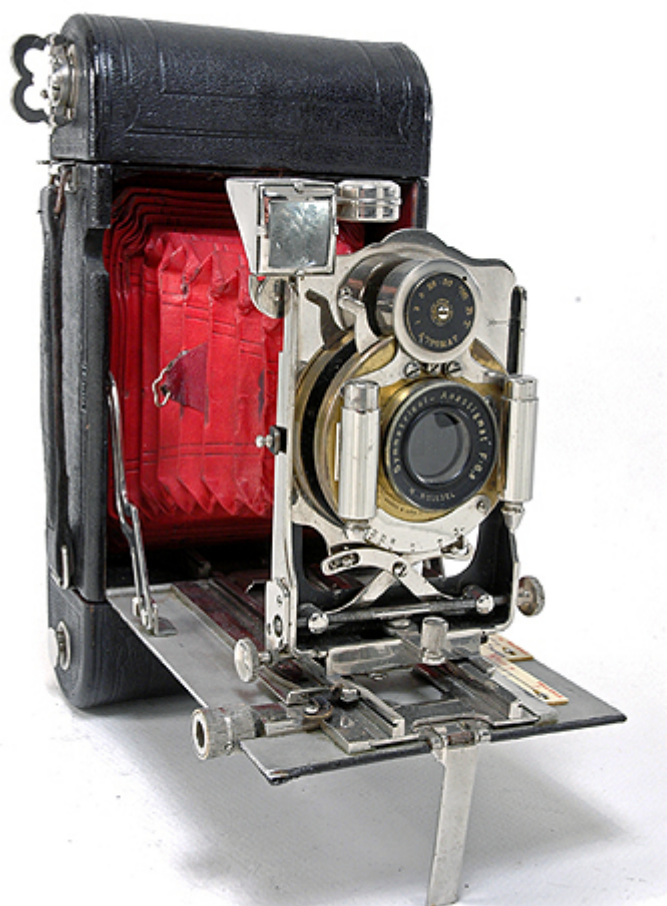

www.collection-appareils.fr