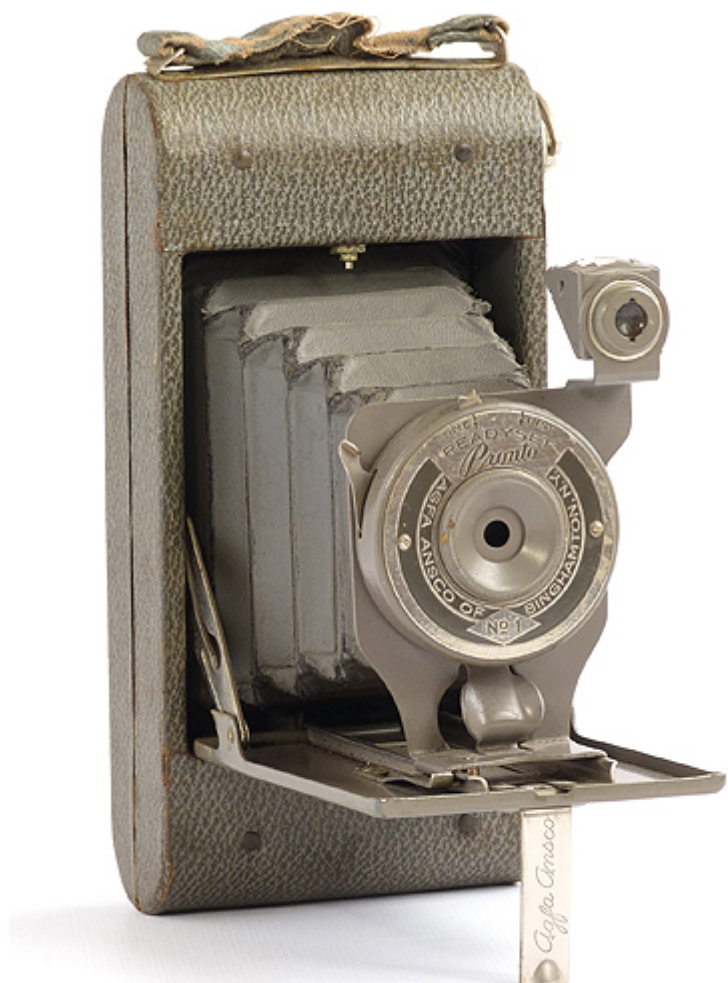

www.collection-appareils.fr