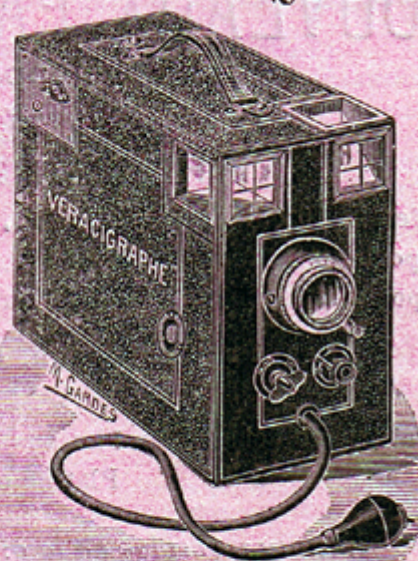

TÉLÉPHONE 804.82

PHOTO-DOCKS

Bureau et Magasin

1, Avenue de la République, PARIS

Immeuble des Magasins réunis

Usine à vapeur : 6, rue des Tanneries.

**NOUVEAUTÉ : Merveilleuse petite
détective de poche 4×4**, 6 plaques
tombantes, obturateur breveté, fonctionnant
avec poire, **prix 3 fr. 25.** — Avec volet de
sûreté **3 fr. 50.** — 1 douz. plaques extra-
rapides **0 fr. 50.** — Sac toile grise doublé
flanelle rouge, avec courroie **1 fr. 45.**

**Grand choix de détectives 6 1/2×9
et 9×12** avec objectifs
simples, achromatiques et rectilignes.

Modèle 1900, LE VÉRACIGRAPHE détective 9×12 réunissant les derniers perfectionnements, escamotage
nouveau, modèle obturateur déposé.
Objectif rectiligne, double, extra-rapide. Prix 75 fr.