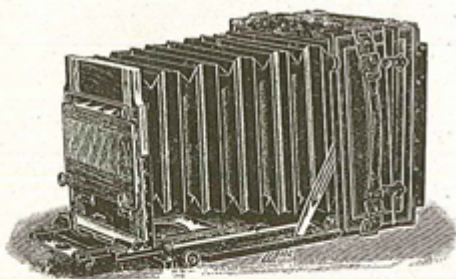

	N° 525	N° 526	N° 527
Formats . . .	9×12	13×18	18×24
Prix . . . Fr.	70	80	120

Le même en acajou verni

	N° 531	N° 532	N° 533
Prix . . . Fr.	95	100	145

**Modèle K.** En noyer verni. Soufflet peau. Double crémaillère. Une fois fermé a la forme d'un élégant coffret, a l'avantage de pouvoir contenir l'objectif et l'obturateur sans être obligé de les démonter. Niveaux d'eau.

Livré avec 3 châssis double à rideau

	N° 537	N° 538	N° 539
Formats . . .	9×12	11×15	13×18
Prix . . . Fr.	85	100	100

Le même en acajou verni

	N° 540	N° 542	N° 543
Prix . . . Fr.	115	125	135

**Chambre "MODERN".** En noyer. Forme carrée à triple tirage. Bascule verticale et à l'arrière. En noyer 1/2 verni, soufflet peau. Porte-chariot avant se baissant pour ne pas couper les rayons de l'objectif. Niveaux d'eau.

Livré avec trois châssis double à rideau

	N° 601	N° 602
Formats . . . . .	11×15	13×18
Prix . . . . . Fr.	170	180

Le même en acajou verni ou gainé

	N° 603	N° 604
Prix . . . . . Fr.	200	220

**Modèle 1914.** En acajou gainé avec obturateur de plaques ne démasquant pas en armant. Par sa construction il permet de faire toute fraction de pose. Modèle très réduit.