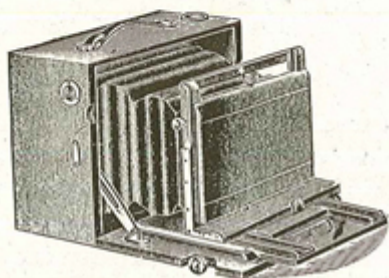

### Divers

---

Type de pile :		Couleur du soufflet :	
Forme du soufflet :		Décentrement horizontal :	
Décentrement vertical :		Second viseur :	
Type de viseur :			

[www.collection-appareils.fr](http://www.collection-appareils.fr)

	N° 525	N° 526	N° 527
Formats . . .	9×12	13×18	18×24
Prix . . . Fr.	70	80	120

Le même en acajou verni

	N° 531	N° 532	N° 533
Prix . . . Fr.	95	100	145

**Modèle K.** En noyer verni. Soufflet peau. Double crémaillère. Une fois fermé a la forme d'un élégant coffret, a l'avantage de pouvoir contenir l'objectif et l'obturateur sans être obligé de les démonter. Niveaux d'eau.