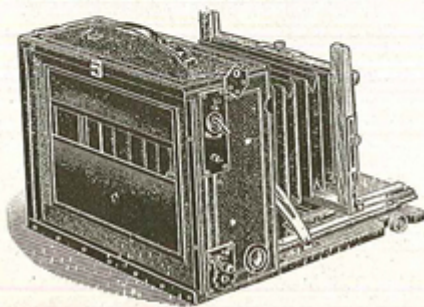

Livré avec 3 châssis double à rideau

	N° 537	N° 538	N° 539
Formats . . .	9×12	11×15	13×18
Prix . . . Fr.	85	100	100

Le même en acajou verni

	N° 540	N° 542	N° 543
Prix . . . Fr.	115	125	135

**Chambre "MODERN".** En noyer. Forme carrée à triple tirage. Bascule verticale et à l'arrière. En noyer 1/2 verni, soufflet peau. Porte-chariot avant se baissant pour ne pas couper les rayons de l'objectif. Niveaux d'eau.

Livré avec trois châssis double à rideau

	N° 601	N° 602
Formats . . . . .	11×15	13×18
Prix . . . . . Fr.	170	180

Le même en acajou verni ou gainé

	N° 603	N° 604
Prix . . . . . Fr.	200	220

**Modèle 1914.** En acajou gainé avec obturateur de plaques ne démasquant pas en armant. Par sa construction il permet de faire toute fraction de pose. Modèle très réduit.