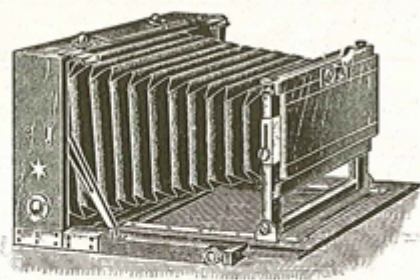

CHAMBRES NOIRES FOLDING "ASTRE"

Modèle I. En noyer ciré, ferrures cuivre. Soufflet peau, chariot à double crémaillère et long tirage. Niveau d'eau. Double planchette.

Livré avec 3 châssis double à rideau

	N° 525	N° 526	N° 527
Formats . . .	9×12	13×18	18×24
Prix . . . Fr.	70	80	120

Le même en acajou verni

	N° 531	N° 532	N° 533
Prix . . . Fr.	95	100	145