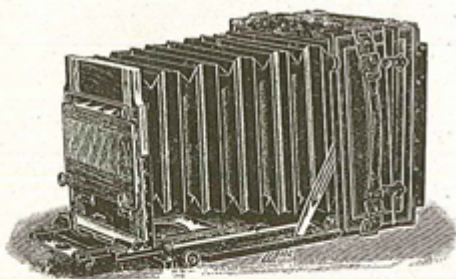

Livré avec 3 châssis double à rideau

	N° 537	N° 538	N° 539
Formats . . .	9×12	11×15	13×18
Prix . . . Fr.	85	100	100

Le même en acajou verni

	N° 540	N° 542	N° 543
Prix . . . Fr.	115	125	135

Chambre "MODERN". En noyer. Forme carrée à triple firage. Bascule verticale et à l'arrière. En noyer 1/2 verni, soufflet peau. Porte-chariot avant se baissant pour ne pas couper les rayons de l'objectif. Niveaux d'eau.

Livré avec trois châssis double à rideau

	N° 601	N° 602
Formats	11×15	13×18
Prix Fr.	170	180

Le même en acajou verni ou gainé

	N° 603	N° 604
Prix Fr.	200	220

Modèle 1914. En acajou gainé avec obturateur de plaques ne démasquant pas en armant. Par sa construction il permet de faire toute fraction de pose. Modèle très réduit.