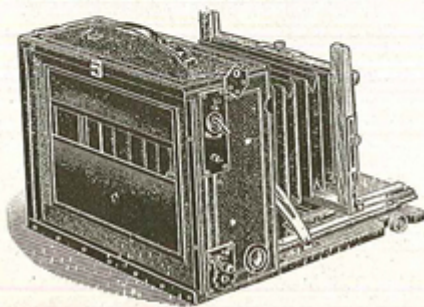

Livré avec 3 châssis double à rideau

	N° 537	N° 538	N° 539
Formats . . .	9×12	11×15	13×18
Prix . . . Fr.	85	100	100

Le même en acajou verni

	N° 540	N° 542	N° 543
Prix . . . Fr.	115	125	135

Chambre "MODERN". En noyer. Forme carrée à triple firage. Bascule verticale et à l'arrière. En noyer 1/2 verni, soufflet peau. Porte-chariot avant se baissant pour ne pas couper les rayons de l'objectif. Niveaux d'eau.

Livré avec trois châssis double à rideau

	N° 601	N° 602
Formats	11×15	13×18
Prix Fr.	170	180

Le même en acajou verni ou gainé

	N° 603	N° 604
Prix Fr.	200	220

Modèle 1914. En acajou gainé avec obturateur de plaques ne démasquant pas en armant. Par sa construction il permet de faire toute fraction de pose. Modèle très réduit.