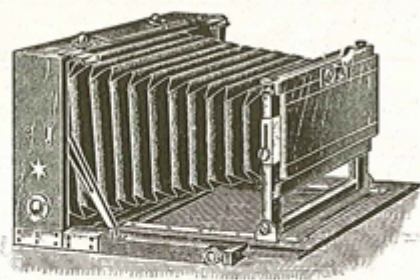

Obturbateur

Marque de l'obturateur :	-	Modèle de l'obturateur :	-
Type d'obturateur :		Vitesses :	-

Objectif

Type d'objectif :		Montage de l'objectif :	Interchangeable
Marque de l'objectif :	-	Modèle de l'objectif :	-
Monture d'objectif :		Mode de map :	
Focale :		Ouverture maxi :	

Divers

Type de pile :		Couleur du soufflet :	
Forme du soufflet :		Décentrement horizontal :	
Décentrement vertical :		Second viseur :	
Type de viseur :			

www.collection-appareils.fr

CHAMBRES NOIRES FOLDING "ASTRE"