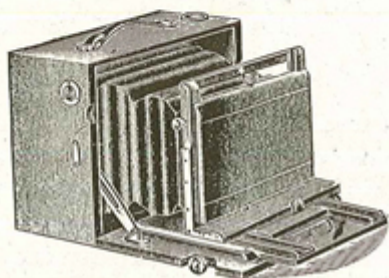

Modèle K. En noyer verni. Soufflet peau. Double crémaillère. Une fois fermé a la forme d'un élégant coffret, a l'avantage de pouvoir contenir l'objectif et l'obturateur sans être obligé de les démonter. Niveaux d'eau.

Livré avec 3 châssis double à rideau

	N° 537	N° 538	N° 539
Formats . . .	9×12	11×15	13×18
Prix . . . Fr.	85	100	100

Le même en acajou verni

	N° 540	N° 542	N° 543
Prix . . . Fr.	115	125	135