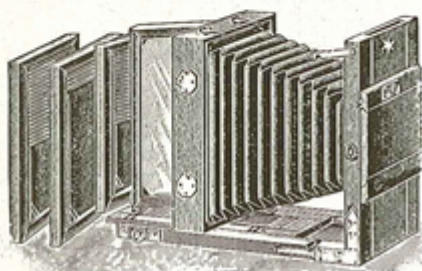

Divers

Type de pile :		Couleur du soufflet :	
Forme du soufflet :		Décentrement horizontal :	
Décentrement vertical :		Second viseur :	
Type de viseur :			

www.collection-appareils.fr

CHAMBRES TOURISTE " ASTRE "

Modèle A. Série courante. En noyer ciré, ferrures cuivre, soufflet toile. Planchette d'objectif supplément.

Livré avec 3 châssis doubles 1/2 rideau

	N° 481	N° 482	N° 483
Formats	9×12	13×18	18×24
Prix Fr.	39 »	44 »	76 »
Châssis suppl..	9 »	11 »	15 »
Supplément pour soufflet peau	6 »	10 »	12 »