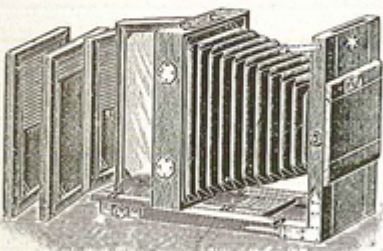

Sac pour chambre (voir page 130)

Modèle G. De même construction que le modèle ci-dessus, mais plus robuste. Entièrement en noyer ou acajou verni.

Livré avec 3 châssis doubles à rideau

	N° 495	N° 496	N° 497
Formats	9×12	13×18	18×24
Prix Fr.	80 »	95 »	145 »
Châssis suppl..	15 »	18 »	20 »

Pied pour chambre (voir page 107)

Modèle H. " Série Professionnel ". Ce modèle ne pourrait être comparé avec des genres similaires vendus meilleur marché. En acajou verni, ferrures cuivre extra fortes. Bascule à l'avant.

Livré avec 3 châssis doubles à rideau

	N° 503	N° 504	N° 505
Format	6×12	13×18	18×24
Prix Fr.	95 »	115 »	145 »
Châssis suppl..	15 »	18 »	20 »

➔ **RECOMMANDÉ POUR LES COLONIES**, châssis nickel inoxydable, en place des 3 châssis doubles.