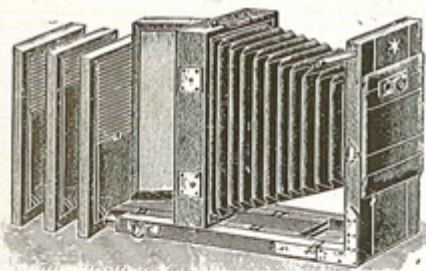

Modèle G. De même construction que le modèle ci-dessus, mais plus robuste. Entièrement en noyer ou acajou verni.

Livré avec 3 châssis doubles à rideau

	N° 495	N° 496	N° 497
Formats	9×12	13×18	18×24
Prix . . . . Fr.	80 »	95 »	145 »
Châssis suppl..	15 »	18 »	20 »

Pied pour chambre (voir page 107)