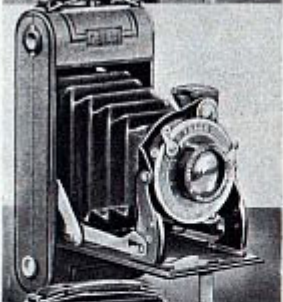

FK. 80503.

LE CÉLAS, appareil automatique pour pellicules 6x9, présentation de luxe, garni peau, mise au point frontale, obturateur faisant la pose et l'instantané jusqu'au 1/100 avec retardement permettant de se photographier, viseur clair et viseur iconomètre, objectif anastigmat à grande ouverture 4,5, déclencheur souple ..... 265.