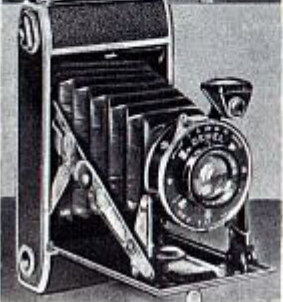

FK. 80504.

Un succès de la fabrication française de précision.
Nouveau Dehel "M", 6x9, possédant toutes les qualités de solidité et la sûreté de fonctionnement des modèles de luxe, ouverture automatique, objectif anastigmat Kysoor de qualité parfaite ouvert à 1: 4,5, sur obturateur Dehel supprimant l'erreur d'exposition par l'indication automatique du diaphragme utilisable suivant la vitesse d'obturation et dans les principales conditions de luminosité..... 245.

- 9 -