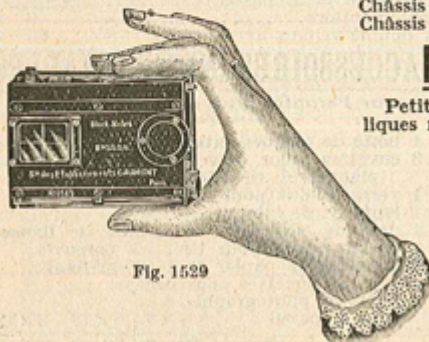

Chaque appareil est livré avec 3 châssis en pochette un déclencheur et une instruction.

Prix de l'ALTURA 9 x 12 avec objectif anastigmat CITRONAR F : 6,3 Fr. **590 »**
 Avec TESSAR-ZEISS-IENA F : 6,3, et obturateur COMPUR — **850 »**
 Avec TESSAR-ZEISS-IENA F : 4,5, et obturateur COMPUR — **990 »**
 Châssis supplémentaire 9 x 12 — **9 70**
 Châssis spécial pour Film-Pack 9 x 12 — **32 »**

Fig. 1529

LE BLOCK-NOTES (fig. 1529)

Petit appareil pliant composé de deux corps métalliques reliés par un soufflet peau et quatre articulations.

L'obturateur à vitesses variables permet de faire la pose ou l'instantané. L'appareil, muni d'un viseur, d'un objectif anastigmat de six châssis métalliques dans le format 4 1/2 x 6 et de douze dans le format 6 1/2 x 9 est livré en étui peau.