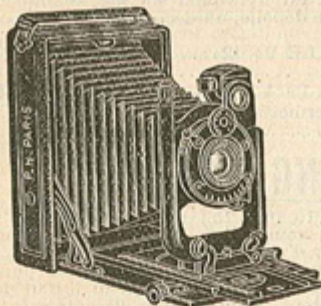

Fig. 1528

"ALTURA" CONTESSA 9 x 12 (fig. 1528)

Appareil pliant en bois et métal gainé maroquin pour plaques ou Film-Pack 9 x 12, soufflet peau, viseur clair réversible avec niveau, porte-objectif à double décentrement par vis micrométrique, objectif ANASTIGMAT très lumineux, monté avec obturateur IBSO pour pose ou instantané donnant des vitesses variables, d'une crémaillère à double tirage avec mise au point graduée d'un cadre à glace dépolie avec capuchon.