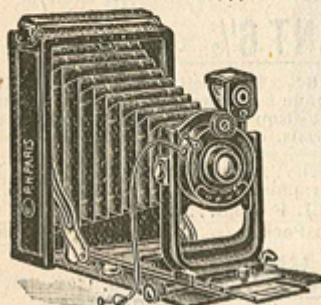

Fig. 1527

"ONITO" CONTESSA 9 x 12 (fig. 1527)

Appareil pliant gainé pour plaques ou Film-Pack 9 x 12, soufflet peau, avant en aluminium verni, porte-objectif rigide avec décentrement dans les deux sens, viseur clair réversible, échelle de mise au point graduée par crémaillère, écrous, objectif très lumineux, obturateur pour pose ou instantané à vitesses variables jusqu'à 1/100e de seconde et cadre à glace dépolie avec capuchon.

Chaque appareil est livré avec 3 châssis en pochette, 1 déclencheur et une instruction.

Prix de l'ONITO avec objectif aplanat périscope extra-rapide . . . . . Fr. **245 »**
Le même appareil avec double anastigmat NETTAR F : 6,8 . . . . . — **309 »**
Châssis supplémentaire 9 x 12 . . . . . — **9 70**
Châssis spécial pour Film-Pack 9 x 12 . . . . . — **32 »**