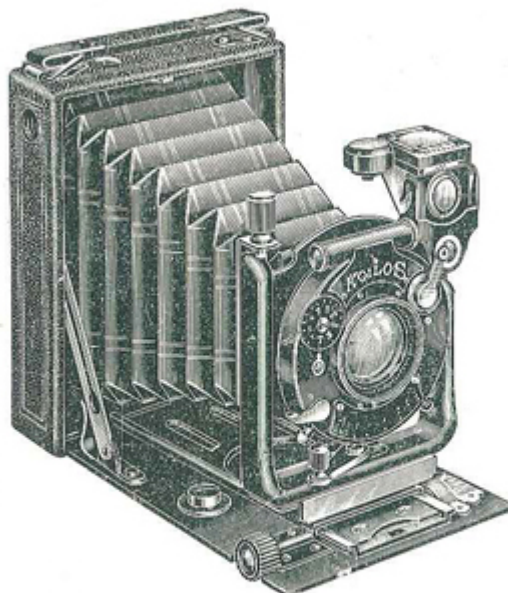

APPAREILS DE POCHE

"CONTESSA"

Modèle de Luxe pour Plaques et Film-Pack

Se fait en 6 1/2 × 9, 9 × 12

Construit en métal, gainé cuir, soufflet cuir noir, mise au point automatique à l'infini. — Echelle graduée pour les distances. — L'appareil est livré avec trois châssis métal. Obturateur Koilos 1/300e.

Prix :

	6 1/2 × 9	9 × 12
Poids.....	420 gr.	500 gr.
Objectif extra-rapide F. 7. 7.....	101 *	99 *
Objectif Goerz Dagor F. 6. 8.....	235 *	— *
Objectif Tessar Zeiss F. 6. 5.....	210 *	220 *
Châssis film Pack.....	5 *	5 60
Châssis seul.....	1 40	1 50