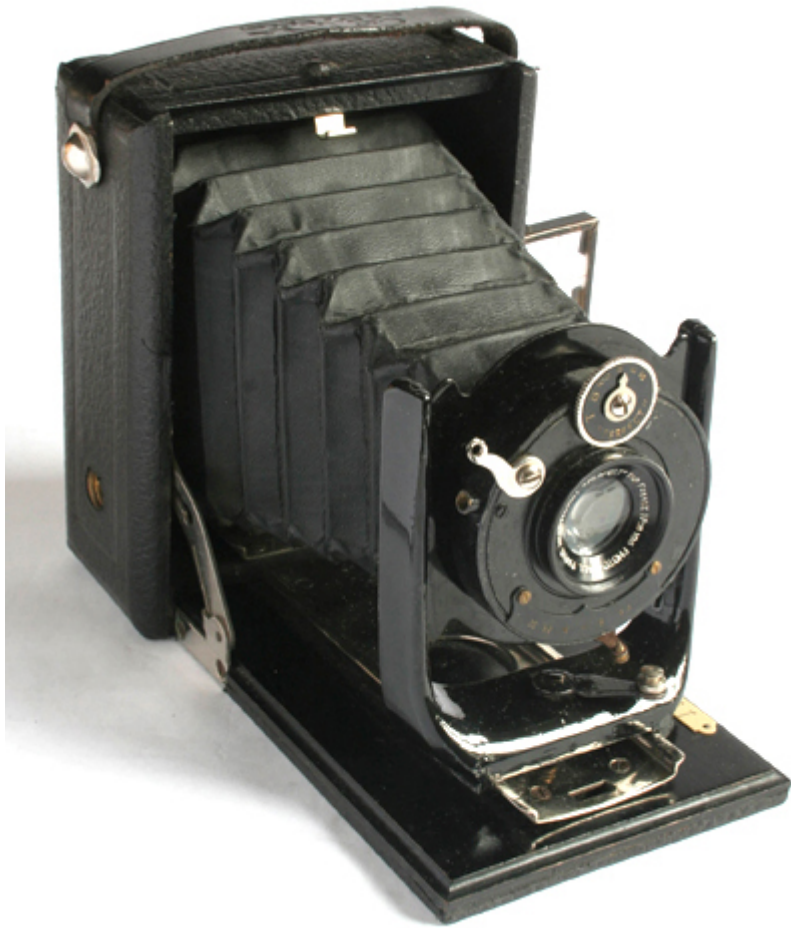

www.collection-appareils.fr