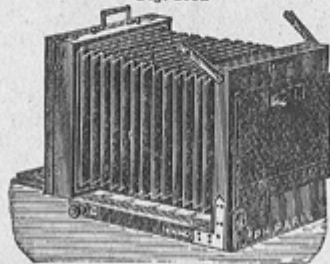

Fig. 1853

N° 210. Chambre noire en noyer ciré, soufflet peau, cône tournant, double crémaillère et vis de serrage, doubles bandes d'accrochement à agrafes anglaises, glace dépolie à charnières double mouvement horizontal et vertical de la planchette, poignée façonnée et ferrures en cuivre poli, niveau et 3 châssis doubles à rideaux (fig. 1852).

Formats :

13 × 18	18 × 24

Avec 3 châssis à rideaux ..... Fr.

495 »	620 »

Châssis supplémentaires ..... —

75 »	95 »

N° 210 bis. Chambre noire carrée en noyer ciré, avec soufflet peau à long tirage, ferrures cuivre, double crémaillère et vis de serrage, doubles bandes d'accrochement à agrafes doubles, cadre à verre dépoli réversible, double mouvement horizontal et vertical de la planchette, poignée façonnée et trois châssis doubles à rideaux (fig. 1853). Formats :

13 × 18	18 × 24

Avec 3 châssis à rideaux ..... Fr.

525 »	725 »

Châssis supplémentaires ..... —

75 »	95 »

N° 215. Chambre noire carrée en noyer demi-verni avec soufflet toile à coins peau, angles renforcés par des pièces en cuivre, départ direct supprimant les bandes d'accrochement, double crémaillère à double tirage pouvant donner une longueur permettant de dédoubler les objectifs pour la reproduction, bascule à l'arrière et cadre réversible, double décentrement, cadre à glace dépolie avec charnières et trois châssis doubles à rideaux.

Formats :

13 × 18	18 × 24

Avec 3 châssis à rideaux ..... Fr.

695 »	920 »

Châssis supplémentaires ..... —

82 »	104 »

LA FOLDING TRIPLEX (fig. 1854)