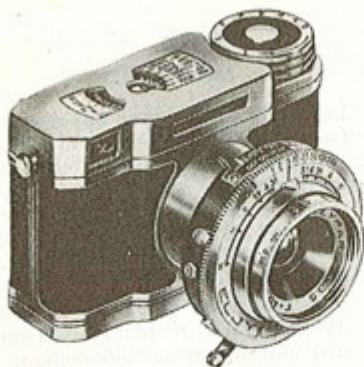

QUELQUES 24×36

ELJY-CLUB

Appareil **LUMIÈRE** se chargeant avec une bobine spéciale de 8 poses. L'objectif **LYPAR 3,5** est monté sur obturateur donnant de 1 seconde au 1/300e. Viseur et table de pose encastrés.

Prix ..... Fr. 12.920
Sac cuir « Tout Prêt » — 1.495
Bob. LJ ALTIPAN... — 117

BABY-LYNX

Appareil français équipé avec un objectif **FLOR BERTHIOT 3,5** monté sur obturateur **PRONTOR II** donnant les instantanés de 1 seconde au 1/200e de seconde. Viseur encastré.

Prix ..... Fr. 19.750*
Sac cuir « Tout Prêt » — 1.830
Filtre coloré ..... — 695

CONDORETTE

Appareil Italien équipé avec objectif **TEROG GALILEO 3,5** de 40%, monté sur obturateur **APLON GALILEO** donnant des instantanés de 1 seconde au 1/300e de seconde. Viseur encastré.

Prix ..... Fr. 21.350
Sac cuir « Tout Prêt » — 1.925
Filtre coloré ..... — 640

CONDOR I.C.

Appareil italien à télémètre couplé équipé avec un objectif **ELLIOG GALILEO 2,8** monté sur obturateur donnant les instantanés de 1 seconde au 1/500e de seconde, à retardement. Viseur encastré.

Prix ..... Fr. 42.440
Sac cuir « Tout Prêt » — 1.925
Filtre coloré ..... — 640

SILLETTE AGFA

Appareil allemand équipé avec un objectif **APOTAR 3,5** de 45%, monté sur obturateur **PRONTOR S.V.S.**, synchro, donnant de 1 seconde au 1/300e de seconde et retardement.

Prix ..... Fr. 22.750*
Sac cuir « Tout Prêt » — 2.015
Filtre coloré ..... — 640
Parasoleil ..... — 360
Cellule REALT ..... — 9.975

SUPER SOLINETTE AGFA

Appareil allemand à télémètre couplé, avec objectif **SOLINAR 3,5** de 50% monté sur obturateur **PRONTOR S.V** donnant des instantanés de 1 seconde au 1/300e de seconde.

Prix ..... Fr. 39.820*
Sac cuir « Tout Prêt » — 1.895
Filtre coloré ..... — 640
Parasoleil ..... — 360
Cellule CELLOPHOT — 10.980

EDIXA WIRGIN

Appareil allemand à télémètre couplé. Avancement du film et armement simultané de l'obturateur par levier. Objectif **ISCONAR 2,8** sur **PRONTOR S.V.S.** Mise au point par lentille frontale.

Prix ..... Fr. 27.730*
Sac cuir « Tout Prêt » — 1.960
Filtre coloré ..... — 775
Parasoleil ..... — 610
Flash PHOTO-HALL — 3.000