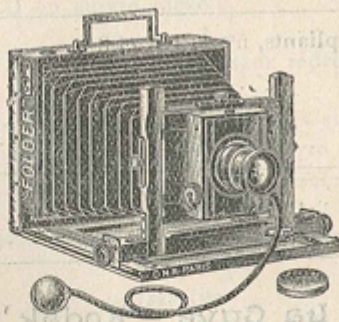

Série A J

MODÈLE SIMPLIFIÉ

Même construction que l'article ci-dessus, mais sans magasin. Livré avec 6 châssis métal, objectifs achromatiques. 35. »
Châssis supplémentaire 1.25

" FOLDER " S et A Simple tirage