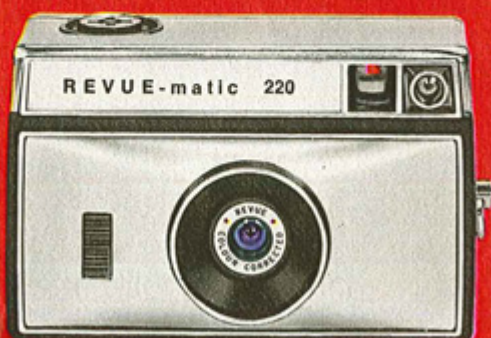

② REVUE-matic 220 **42⁵⁰**