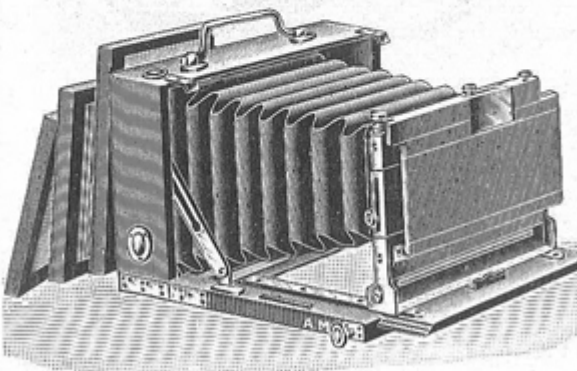

Folding Touriste en noyer 13×18

Cette chambre est en noyer ciré demi verni avec 2 écrous au pas du Congrès. Double tirage, 2 niveaux. Ferrures cuivre poli. Soufflet peau. Viseur clair pliant.

PRIX

La même toute montée avec obturateur à rideau (voir cet article), viseur déclancheur métallique, objectif rectiligne aplanét., extra rapide.F. 7. 7

La même avec objectif Anastigmat Eurygraphe Lacour Berthiot, F. 6, série II B. . . . .

Avec Anast. double "Hélium" F. 6. 8 . . . . .

La chambre seule avec 3 châssis à rideaux. . . . . 81 fr.

OBTURATEURS		
A rideaux	Ibsco	Koilos
108. »	120. »	141. »
228. »	240. »	261. »
168. »	180. »	200. »

Voir aussi page 12.