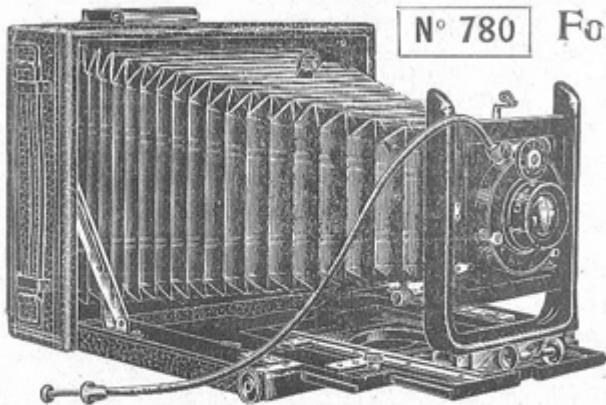

Modèle très élégant verni noir muni des plus récents perfectionnements

Planchette d'objectif facilement démontable

Même construction que la Folding 10×15 à triple tirage, n° 772 (page 14).

Notre Folding est livrée avec 3 châssis doubles en bois, très soignée, fermeture à ressort. Gainage cuir extra fin.