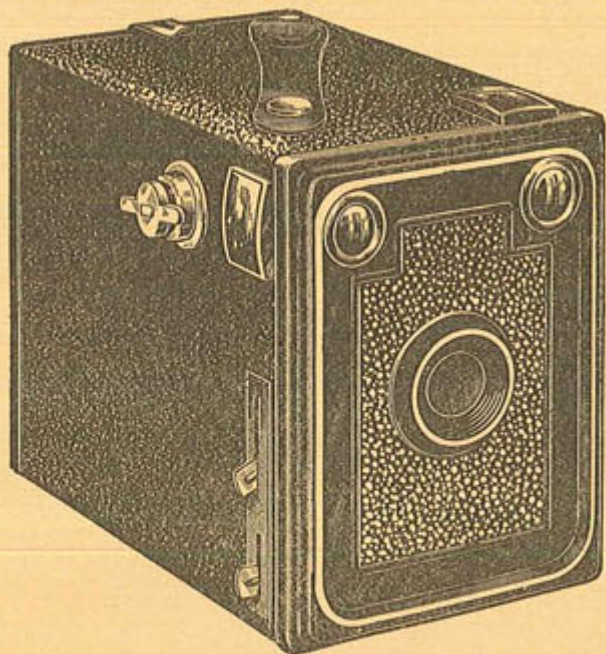

“LOISIR”

Corps en bakélite noire. Cache pour double format. 8 poses 6×9 ou 16 poses 4½×6. Tirage par vis hélicoïdale montée sur bague métal. Objectif ménisque “Duxo”, 1 seul diaphragme, obturateur **pose** et instantané. Viseur optique, type Galilée.

PRIX ... .. 135 »

BOX

6x9

SÉRIE V

Dimensions : 135×115×90 ⅞  
 Poids : 460 gr.

Belle présentation. Corps gainé en simili cuir et verni au four. Obturateur **pose et instantané**. Objectif ménisque de bonne qualité. 2 viseurs optique de grande dimension. Clef d'enroulement à blocage. Poignée cuir. Le cône support bobine est entièrement métallique et se retire complètement de la boîte pour le chargement.