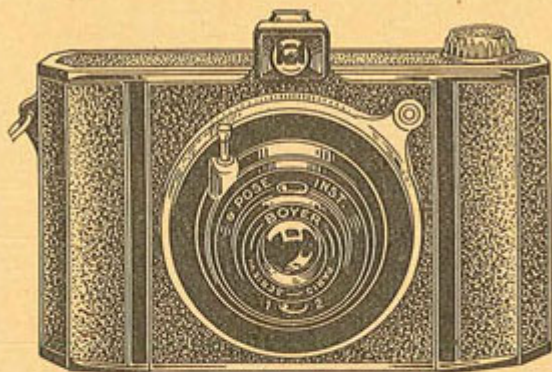

### Divers

---

|                          |              |                            |              |
|--------------------------|--------------|----------------------------|--------------|
| Type de pile :           |              | Couleur du soufflet :      |              |
| Forme du soufflet :      |              | DÃ©centrement horizontal : |              |
| DÃ©centrement vertical : |              | Second viseur :            | Interne fixe |
| Type de viseur :         | Interne fixe |                            |              |

Ce box est également distribué par Photo-Plait sous le nom de Helio-Box.

[www.collection-appareils.fr](http://www.collection-appareils.fr)

DEUX APPAREILS 6×9 EN BAKÉLITE

QUI SE VENDENT

“LOISIR” 6×9

“CAMERA-77” 6×9