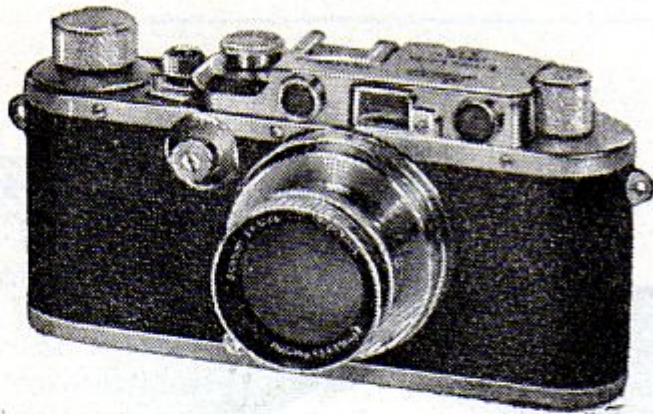

★ LEICA L

Caractéristiques co
dèles actuels : Boitie
chouc durci, anneaux
à rideau, armement
ment du film, griffe
terchangeable. Mise
jusqu'à 1 m.

Modèle I c - Viseur
tur. 1/30 à 1/500°
1 : 3,5 de 50 mm
Ø p. filtre 36 ^m/_m.
Dimens. : 132 x 65
Poids nu : 550 gr.

Modèle II c - Obt
B - Viseur galilée en
avec objectif - Ocu
1 : 3,5 de 50 ^m/_m.

Modèle III f - Obt
et T - Télémètre de
point - oculaire jum
couplé avec object.
régage spéc. p. chac
Av. Elmar 1 : 3,5 de
Av. Summitar 1 : 2
Av. Summarit 1 : 1,5
Ø p. filtre Summitar

★ OBJECTIF

Tous ces objectifs
télémètre et traités.

28 ^m/_m HEKTOR 1 :

35 ^m/_m SUMMARON

50 ^m/_m ELMAR 1 : 3,5

50 ^m/_m SUMMITAR 1

50 ^m/_m SUMMARIT 1

85 ^m/_m SUMMAREX 1

90 ^m/_m ELMAR 1 : 4

135 ^m/_m HEKTOR 1 :
plé .....

135 ^m/_m HEKTOR 1
monture courte po
ble Reflex .....

200 ^m/_m TELYT 1 :