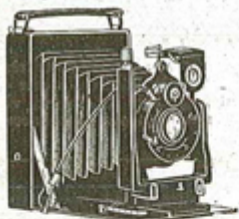

“ HELI-TIP ” RIETZSCHEL 6½×9

Cet appareil d'une construction solide et élégante, possède un système de mise au point par un levier excentrique qui rend cette opération facile, surtout pour mettre au point sur le verre dépoli.
Corps tout en métal recouvert de cuir, soufflet peau, ample décentrement en hauteur et en largeur, il est livré avec capuchon dépoli, 3 châssis métalliques et déclancheur.
Objectif " Trilinéar " Rietzschel F : 7,5
Obturbateur Pronto ... .. 397 »