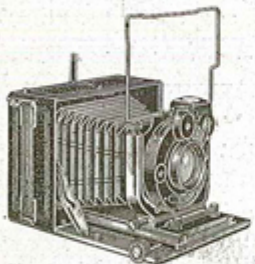

“ OPAL ” RIETZSCHEL DE LUXE
6½×9. EN TRAVERS

Corps métal, gainé cuir premier choix; il possède un soufflet à triple tirage et un décentrement dans les deux sens. Viseur clair et viseur à cadre.
Livré avec dépoli à capuchon, déclancheur et 3 châssis.
Objectif " Solinéar " Rietzschel F : 4,5
foyer 105 m/m, Obturbateur Compur ... 1295 »
Le même, avec objectif de 120 m/m de foyer 1385 »