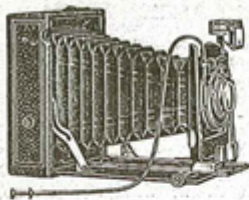

“ ERNEMANN ” HEAG II - SÉRIE II
9×12 & 10×15

A DOUBLE TIRAGE
POUR PLAQUES ET FILMS-PACK
Modèles à double tirage. Gânerie cuir noir. Soufflet cuir. Larges glissières nickelées. Décentrement en tous sens. Echelle de mise au point avec arrêt sur l'infini. Viseur réversible avec niveau. Verre dépoli avec capuchon. 2 écrous de pied. Déclancheur flexible.
Obturbateur donnant depuis 1 seconde jusqu'au 1/300e de seconde.
Livrés avec 3 châssis métal. et déclancheur.

	9×12	10×15
Objectif « Ernôtar » F : 4,5... ..	1.240 »	1.625 »
» Zeiss Tessar » F : 4,5... ..	1.460 »	—
Châssis supplémentaires ... .. La pièce	18 »	26 »
Châssis Films-Pack	70 »	—