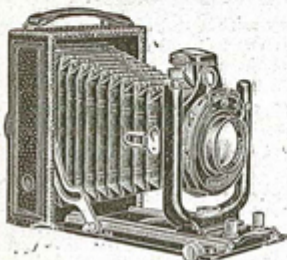

“ ERNEMANN ” HEAG VII - 6½×9 & 9×12

A DOUBLE TIRAGE
POUR PLAQUES ET FILMS-PACK

Appareils destinés à répondre à toutes les exigences.
Corps en métal léger, gânerie et soufflet en cuir noir. Avant robuste en forme d'U. Echelle de mise au point avec butée d'arrêt sur l'infini. Double crémaillère s'immobilisant dans n'importe quelle position. Décentrement dans les deux sens par vis micrométrique. Viseur clair pliant et réversible, avec niveau. Verre dépoli avec capuchon. 2 écrous pied, obturbateur donnant 1 seconde jusqu'au 1/300e.

Livrés avec 3 châssis métalliques et déclancheur.

	6 ½×9	9×12
Avec objectif « Ernon » F : 3,5... ..	1.816 »	2.484 »
Châssis supplémentaires ... .. La pièce	15 »	18 »
Châssis Films-Pack	55 »	70 »