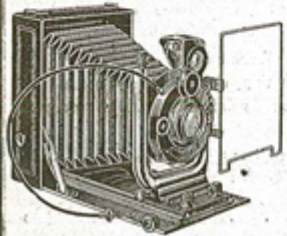

“ CONDOR ” RIETZSCHEL
DE LUXE. 9×12

Construction d'un fini irréprochable, entièrement métallique, gainé en maroquin jaune de première qualité. Les glissières du chariot sont munies de " fibre-guide " qui assurent une fixité absolue et un glissement très doux. Décentrement vertical et latéral. Livré avec dépoli à grand capuchon, 3 châssis et déclancheur.
Objectif " Solinéar " Rietzschel F : 4,5
Obturbateur Compur... .. 1495 »

Prix sans engagement. — Voir avis important ci-inclus.