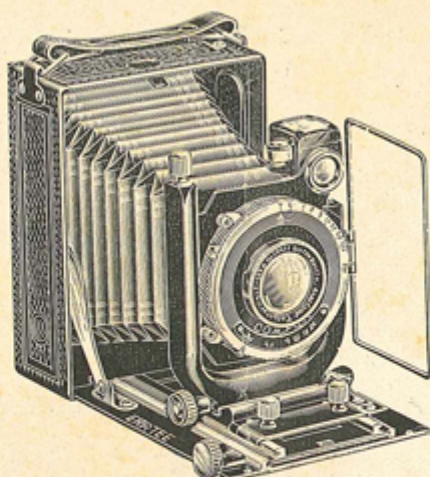

Les Plate Folding (chambres à plaque) de Romain Talbot, n'ont pas toutes un nom. La série à laquelle appartient le modèle de cette page regroupe des appareils de deux formats différents : 6,5 x 9 ou 9 x 12. Les 6,5 x 9 sont les 1000 à 1003 et les 9 x 13 sont les 2000 à 2002, chaque numéro correspondant à un modèle d'obturateur.