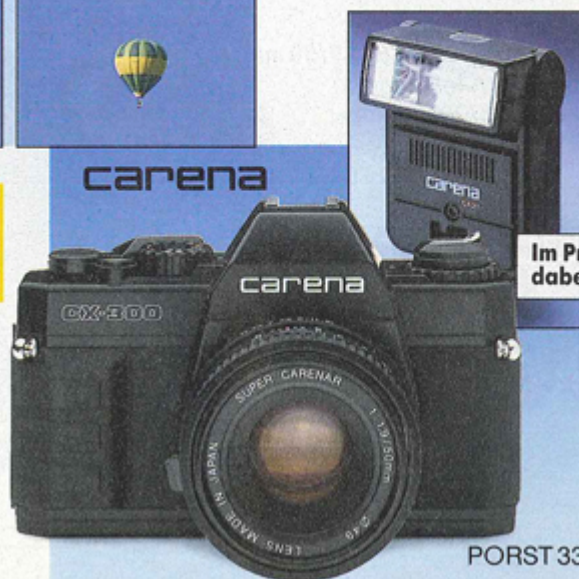

Der Koffer des Jahres!

Komplette Spiegelreflex-Ausrüstung mit 70-210 Tele-Zoom, Standard-Objektiv, Computerblitz und Koffer

Carena CX-300

- mit neuer, extrem strapazierfähiger, ergonomischer Gehäuse-Armierung • LED-Anzeige zur problemlosen Belichtungseinstellung • Metall-Schlitzverschluss von 1-1/2000 sec. • Universal-K-Bajonett
- inkl. Standard-Objektiv Super-Carenar 1,9/50 mm für Nahaufnahmen ab 60 cm
- + EXAKTA Tele-Zoom 4,5-5,6/70-210 mm
- Schiebezoom • Macro bis 1:4
- + Computerblitz Carena CA 21
- Leitzahl 21 • Schwenkreflektor
- 2-Blenden-Automatik
- inkl. Weitwinkel-Streuscheibe und Color-Filter
- + Carena Alu-Koffer
- abschließbar • inkl. Tragegurt

NEU: mit 1/2000 sec. für Sport- und Reportage-Fotos

Komplettes Set nur

499,-

Art.-Nr. 52-533

Mit Standard-Objektiv: 50 mm

Mit Tele-Zoom: 135 mm

Mit Tele-Zoom: 210 mm

Mit Computerblitz zum supergünstigen Set-Preis!

Carena CX-300
mit Super-Carenar
1,9/50 mm
+ Computerblitz
Carena CA 21

Komplettes Set nur

299,-

Art.-Nr. 52-775

PORST 33