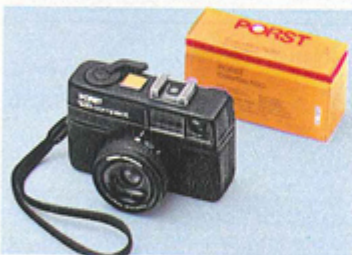

In Sekundenbruchteilen ein scharfes Bild, egal ob hell oder dunkel.

3 Jahre Garantie

338,-

Anzahlung 34,-

Schöne Bilder im Quadrat

**PORST 126 compact-Set**

Wer einfach schöne Königsbilder im Weltformat 10 x 10 cm haben möchte, bedient sich dieser hübschen Kamera. Einstellen gibt's nur ein Wettersymbol. Das zuverlässige Fixfocus-Objektiv bildet alles von 1,5 m an scharf ab. Anschluß für Blitzgerät ist ebenfalls vorhanden. Etui dazu 9,90