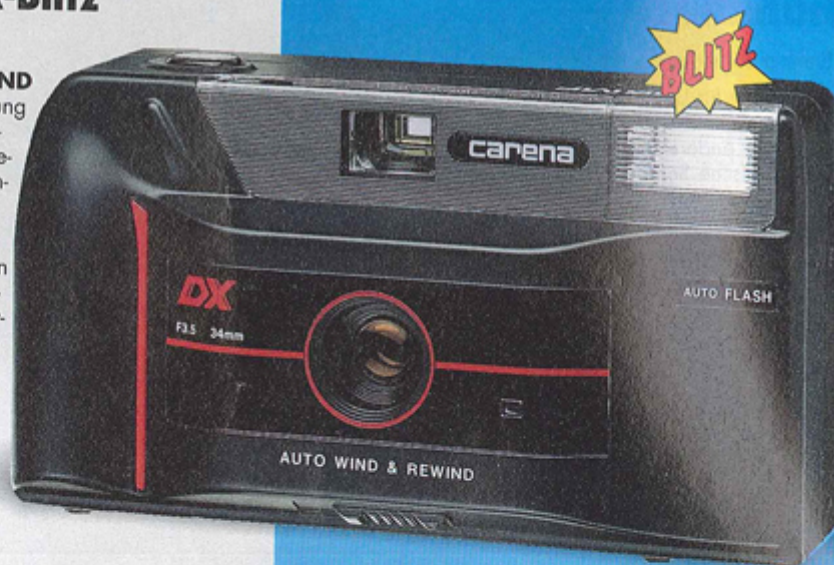

Unsere Meistgekauften jetzt im neuen Design

Carena Top 35 F Kleinbildkamera mit Elektronenblitz

- brandneues Nachfolgemodell unserer meistgekauften "35 F"
- scharfe Fotos ohne Entfernungseinstellung
- ca. 11,5 x 7 x 4 cm
- Objektiv-Schutzschieber mit Auslösesperre
- inkl. Handschlaufe

WEITERE PLUSPUNKTE

- vereinfachtes Filmeinlegen
- scharfe Fotos ohne Entfernungseinstellung
- Objektiv-Schutzschieber mit Auslösesperre
- ca. 13 x 7 x 5 cm
- inkl. Handschlaufe

99⁹⁰

Art.-Nr. 50-390

carena