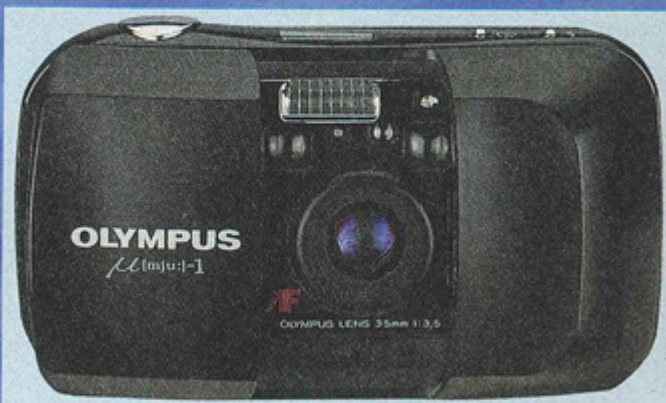

Art.-Nr. 07-610

**249,-**

**Kleinste Carena-Autofocus-Motor-Kamera inkl. Fernauslöser**

**Carena Super mini AF**

- vollautomatische Belichtung + Blitz-Zuschaltung (unterdrückbar + manueller Aufhellblitz) • Autofocus-Scharfeinstellung • Motor vor-/rückwärts • Selbstausslöser
- 190 g leicht

Art.-Nr. 06-690

Infrarot-Fernauslöser auch für Selbstauslöser-Funktion

**SUPER-PREIS-HIT**

**149,-**

**3 JAHRE GARANTIE von PORST**

Nur ca. 11x6,5x4 cm klein

Abbildung in Originalgröße

Nur ca. 11,7x6,3x3,7 cm klein

**Weltberühmte Olympus-Kamera**

**Olympus μ (mju)-1**

- vollautomatische Belichtung + Blitz-Zuschaltung (4 Funktionen) • Autofocus-Scharfeinstellung • Nahbereich ab 35 cm • Motor vor-/rückwärts • Selbstausslöser • 170 g leicht