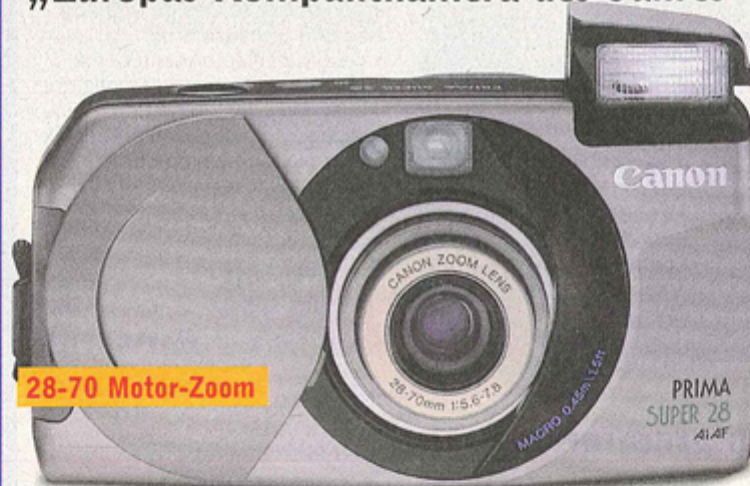

- Autofocus-Motor-Kamera mit 38-110 mm Motor-Zoom • vollautomatische Belichtung + Scharfeinstellung + Blitzzuschaltung (Vorsicht: Blitz gegen rote Augen) • Nahbereichsaufnahmenfunktion • Realbild-Zoom-Sucher • Nahbereich ab 80 cm • Selbstauslöser • nur 12x6,9x5,3 cm

Art.-Nr. 06-447

3 Jahre Garantie
299,90

carena

38-110 Motor-Zoom

**Die idealen
Filme für alle
Zoom-Kameras**

**PORST Color Super
400 ISO**

**Der neue Kodak Gold
„Zoom“**

Beide mit hoher Lichtempfindlichkeit und großem Belichtungsspielraum für gelungene Zoom-Fotos, drinnen und draußen. Unbedingt ausprobieren, Sie werden begeistert sein!

„Europas Kompaktkamera des Jahres '95/'96!“

28-70 Motor-Zoom

Canon Prima Super 28

Aber ja, Sie lesen richtig. Und daß die Fachpresse diese Canon zu recht prämiert hat, beweisen Ihnen mit komfortabler Handhabung höchste Qualität und futuristisches Design. • Autofocus-Motor-Kamera mit Super-Weitwinkel von 28-70mm • Nahbereich ab 45 cm • vollautomatische Belichtung + Scharfeinstellung + Blitzzuschaltung • Serienbilder • Selbstauslöser Art.-Nr. 07-41