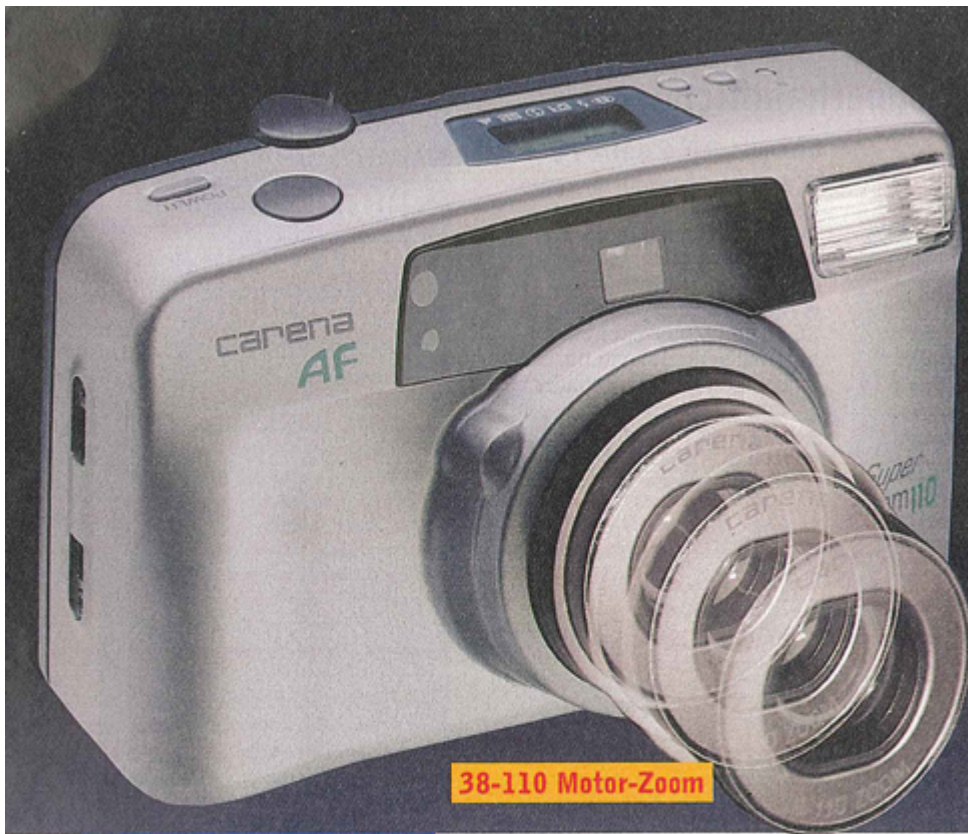

www.collection-appareils.fr

www.collection-appareils.fr

NEU
„Die
Schöne
und
das
Riesen-
Zoom“

Carena Super-Zoom 1

Elegantes, silberfarbenes Gehäuse und vornehm klein: das ist unsere „Schöne“ mit dem Riesen-Zoom. Sie schalten ein – es fährt her – Sie haben fotografiert – es verschwindet in der Versenkung.