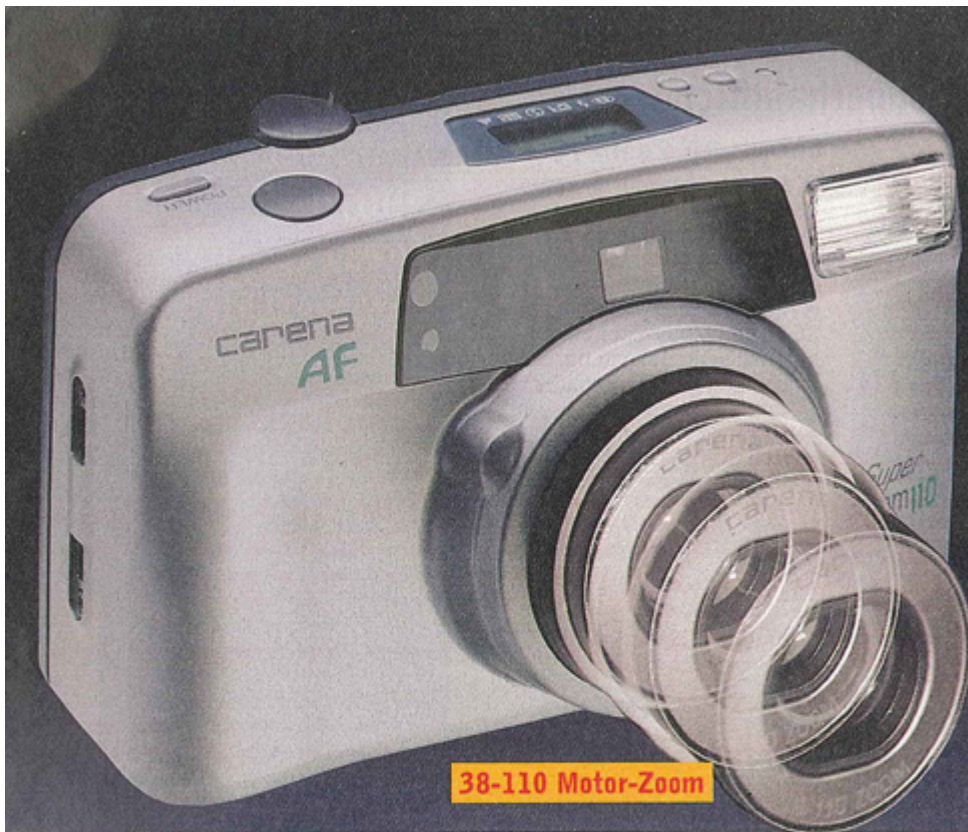

NEU
„Die
Schöne
und
das
Riesen-
Zoom“

Carena Super-Zoom 1

Elegantes, silberfarbenes Gehäuse und vornehm klein: das ist unsere „Schöne“ mit dem Riesen-Zoom. Sie schalten ein – es fährt her – Sie haben fotografiert – es verschwindet in der Versenkung.

- Autofocus-Motor-Kamera mit 38-110 mm Motor-Zoom • vollautomatische Belichtung + Scharfeinstellung + Blitzzuschaltung (Vorsicht: Blitz gegen rote Augen) • Nahbereichsaufnahmenfunktion • Realbild-Zoom-Sucher • Nahbereich bis 80 cm • Selbstauslöser • nur 12x6,9x5,3 cm

Art.-Nr. 06-447

3 Jahre Garantie
299.90

carena

38-110 Motor-Zoom

Die idealen Filme für alle Zoom-Kameras

PORST Color Super
400 ISO

Der neue Kodak Gold
„Zoom“

Beide mit hoher Lichtempfindlichkeit und großem Belichtungsspielraum für gelungene Zoom-Fotos, drinnen und draußen. Unbedingt ausprobieren, Sie werden begeistert sein!

„Europas Kompaktkamera des Jahres '95/'96!“

28-70 Motor-Zoom

Canon Prima Super 28

Aber ja, Sie lesen richtig. Und daß die Fachpresse diese Canon zu recht prämiert hat, beweisen Ihnen mit komfortabler Handhabung höchste Qualität und futuristisches Design. • Autofocus-Motor-Kamera mit Super-Weitwinkel von 28-70mm • Nahbereich bis 45 cm • vollautomatische Belichtung + Scharfeinstellung + Blitzzuschaltung • Serienbilder • Selbstauslöser Art.-Nr. 07-411

329.90

canon

NEU Die „Gib'ts-doch-gar-nicht“-Kamera

38-105 Motor-Zoom

Canon Prima Zoom 1

Gib'ts doch, ab sofort bei PHOTO PORST. Mit „Realtime“-Auslöser schon 0,03 sec. nach Knopfdruck erfolgt die Belichtung.