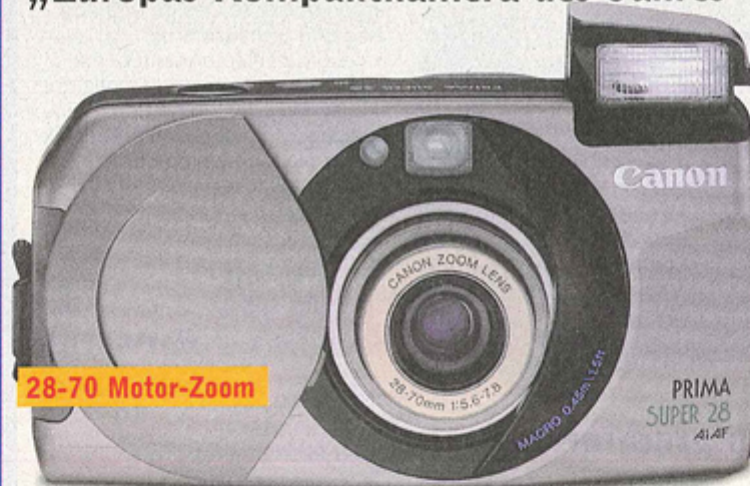

- Autofocus-Motor-Kamera mit 38-110 mm Motor-Zoom • vollautomatische Belichtung + Scharfeinstellung + Blitzzuschaltung (Vorsicht: Blitz gegen rote Augen) • Nahbereichsaufnahmenfunktion • Realbild-Zoom-Sucher • Nahbereich bis 80 cm • Selbstauslöser • nur 12x6,9x5,3 cm

Art.-Nr. 06-447

3 Jahre Garantie
299.90

carena

38-110 Motor-Zoom

Die idealen Filme für alle Zoom-Kameras

PORST Color Super
400 ISO

Der neue Kodak Gold
„Zoom“

Beide mit hoher Lichtempfindlichkeit und großem Belichtungsspielraum für gelungene Zoom-Fotos, drinnen und draußen. Unbedingt ausprobieren, Sie werden begeistert sein!

„Europas Kompaktkamera des Jahres '95/'96!“

28-70 Motor-Zoom

Canon Prima Super 28

Aber ja, Sie lesen richtig. Und daß die Fachpresse diese Canon zu recht prämiert hat, beweisen Ihnen mit komfortabler Handhabung höchste Qualität und futuristisches Design. • Autofocus-Motor-Kamera mit Super-Weitwinkel von 28-70mm • Nahbereich bis 45 cm • vollautomatische Belichtung + Scharfeinstellung + Blitzzuschaltung • Serienbilder • Selbstauslöser Art.-Nr. 07-411