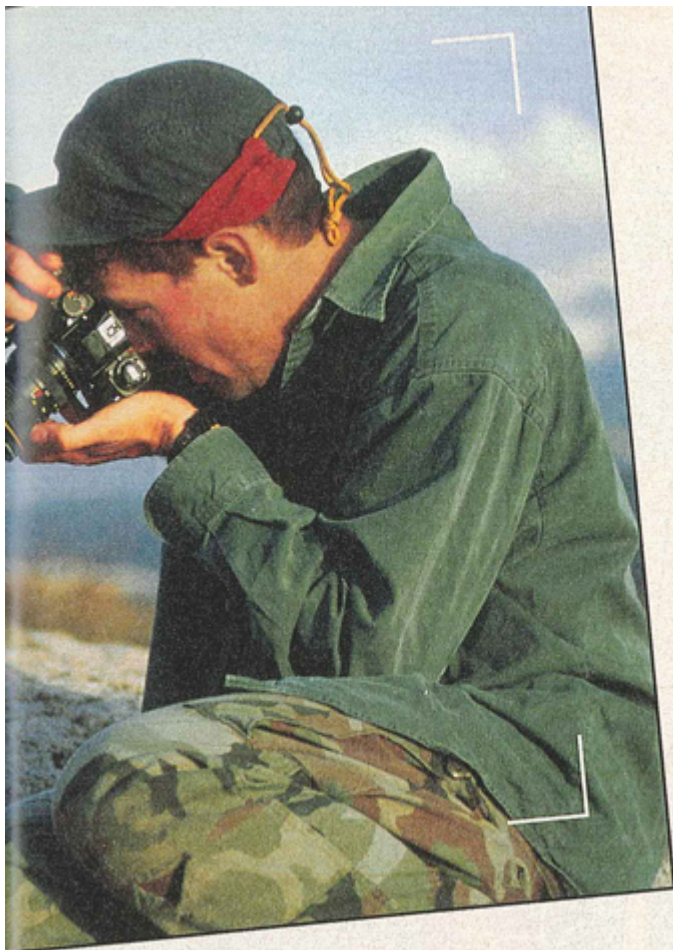

**PHOTO
PORST**

Hören Sie etwas?

Nicht viel! Denn bei der flüsterleisen EOS 50 müssen Sie schon ganz Ohr sein, um Motor, Autofocusantrieb oder das Auslöserklicken zu hören.

Canon EOS 50 mit Canon Zoom 28-80 mm

- Umfangreiche Automatikfunktionen für optimale Belichtung · 11 programmierbare Individualfunktionen · Belichtungsreihenautomatik · Verschluss 30-1/4000 sek.
- Eingebauter Elektronenblitz · High-Speed-Blitzsynchronisation · Mehrfachbelichtungen
- Elektronischer Selbstauslöser

Art.-Nr. 09-000

899.⁹⁰

Doppelt getestet hält besser!

Color Foto hat sich im Oktober '96 für ein „hervorragend“ entschieden und die Stiftung Warentest hat dieses tolle Testergebnis im Mai mit einem „Sehr gut“ bestätigt.

Canon EOS 500 N

- Autofocus-Scharfeinstellung mit 3 AF-Sensoren
- 5 Motivprogramme · Belichtungsreihenautomatik
- Verschluss 30-1/2000 sek. · Eingebauter Automatikblitz mit TTL-Steuerung · Serienbildschaltung · Mehrfachbelichtungen · Elektronischer Selbstauslöser

Canon 380 EX Systemblitzgerät

- Für alle Canon Systemspiegelreflexkameras
- Leitzahl 38

Art.-Nr. 12-020

379.⁹⁰

Mit Canon-Zoom 28-80 mm
Art.-Nr. 09-719

749.⁹⁰

Mit Exakta-Zoom
2.8-3.8/28-105 mm
Art.-Nr. 09-001

849.⁹⁰