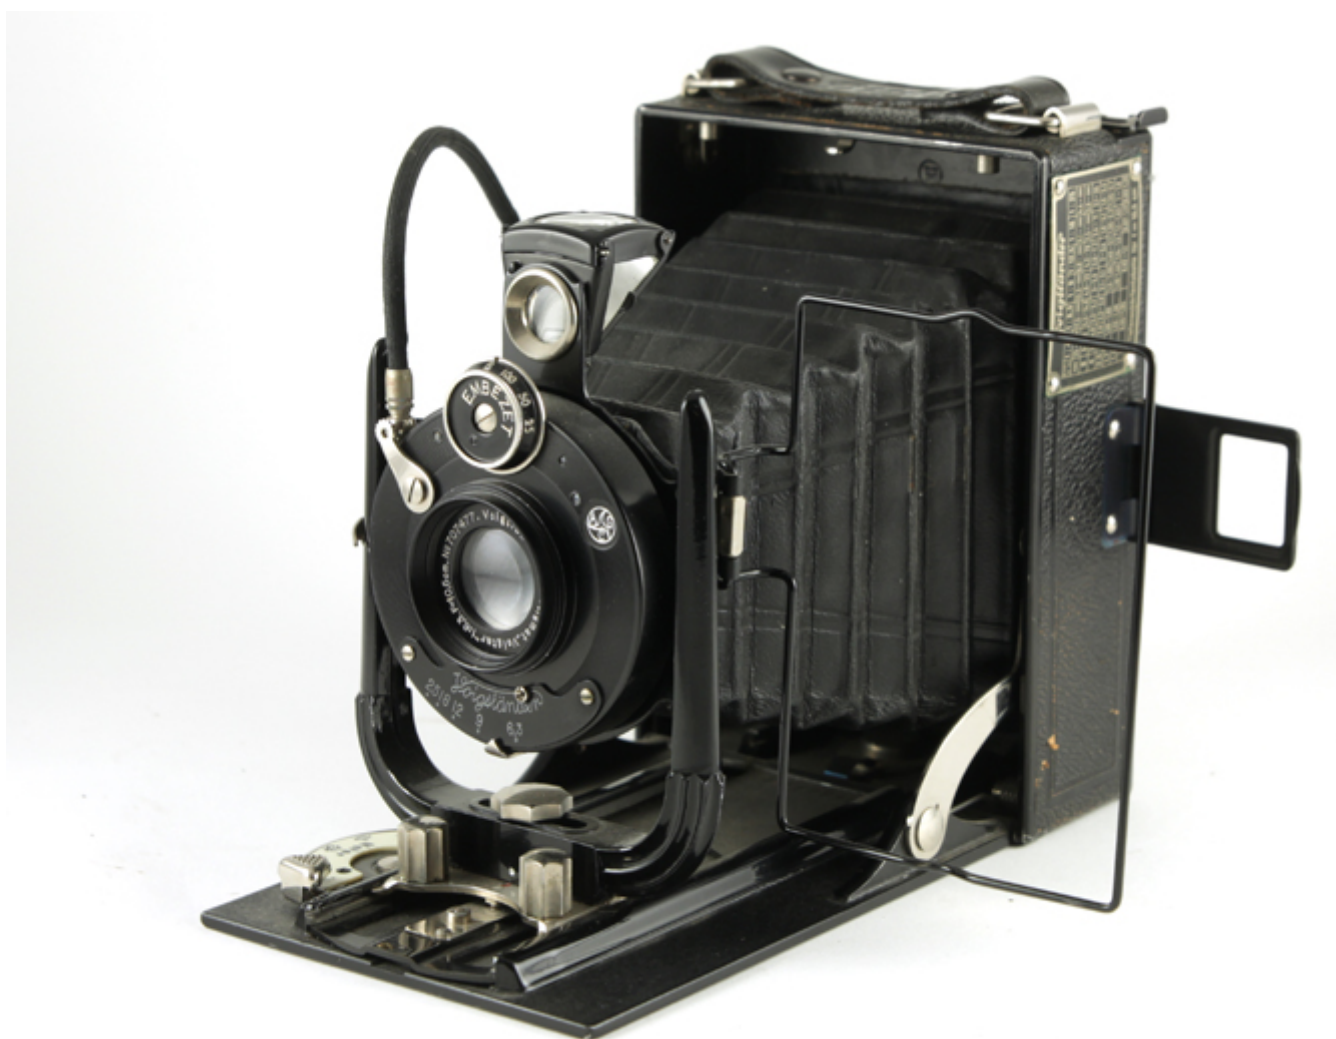

Voigtlander Vag

Fabricant (si # de la marque) :		Pays de fabrication :	Allemagne
Début de fabrication :	1931	Fin de fabrication :	1936
Rareté :	Rare	Page du McKeown :	963
Type d'appareil :	Chambre		

Film

Obturateur

Marque de l'obturateur :	Gauthier (AGC)	Modèle de l'obturateur :	Embezet
Type d'obturateur :	Central	Vitesses :	1/25 Å 1/100, B

Objectif

Type d'objectif :	Standard	Montage de l'objectif :	Fixe
Marque de l'objectif :	Voigtlander	Modèle de l'objectif :	Voigtar
Monture d'objectif :		Mode de map :	Curseur sur index linÅ©aire des distances
Focale :	10,5 cm	Ouverture maxi :	6,3

Divers

Type de pile :			
Forme du soufflet :	Conique	Couleur du soufflet :	Noir
Décentrement vertical :	Oui	Décentrement horizontal :	Oui
Type de viseur :	Externe fixe	Second viseur :	Sportif

Il existe plusieurs variantes du VAG. A format équivalent, elles se distinguent par leur objectif et/ou leur obturateur. A première vue, cela ne saute pas aux yeux. Il faut regarder attentivement les appareils pour s'apercevoir que le diamètre du bloc objectif / obturateur n'est pas le même et cache plus ou moins la platine qui le supporte. Cette différence de diamètre s'explique par celle de l'ouverture de l'objectif, plus il est lumineux, plus il est large.