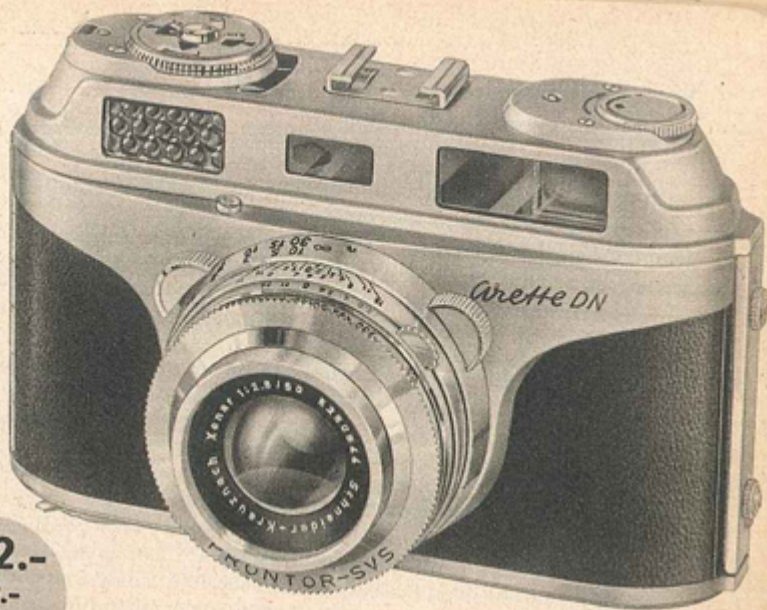

192.-
39.-
Anzahlung
10 Raten

Größe: 11,5 x 7,5 x 7,5 cm
Gewicht: 545 g

Abbildung zeigt die Arette DN zu 294.—

Objektiv	Verschluß und Zeiten	Arette BN		Arette C		Arette DN	
		Best.-Nr.	Preis	Best.-Nr.	Preis	Best.-Nr.	Preis
Isco Isconar 2,8/45 mm 2,8/50 mm	Prontor SVS mit Lichtwertskala 1, 1/2, 1/4, 1/8, 1/15, 1/30, 1/60, 1/125, 1/300sec. B	*302515	195.—	—	—	—	—
		—	—	*303516	192.—	*304611	249.—
Schneider Xenar 2,8/45 mm 2,8/50 mm		*302623	231.—	—	—	—	—
		—	—	*303616	237.—	*304612	294.—

Alle Modelle mit eingebautem Selbstausröser und vollsynchronisiertem Verschluß
Die Modelle BN und DN haben einen eingebauten elektrischen Belichtungsmesser,
die Modelle C und DN einen gekuppelten Entfernungsmesser.

Bereitschaftstasche für alle Modelle	*040181	21.—
Bereitschaftstasche in Luxusausführung für alle Modelle	*040167	28.50
Gelbfilter, einschraubbar	*051246	9.—
Entfernungsmesser	*041601	16.—
Vorsatzlinsen für Nahaufnahmen von 114 bis 60 cm	*058105	6.—
von 74 bis 48 cm	*056224	15.—
von 49 bis 37 cm	*056322	15.—
	*056412	15.—