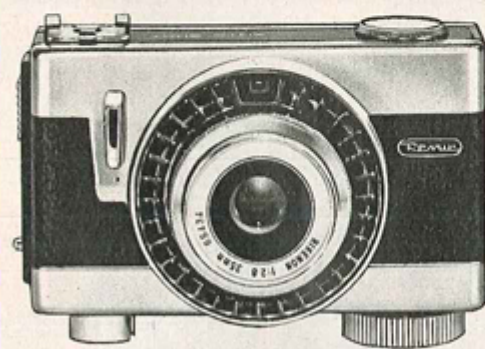

Weitwinkel-
Kamera

⑩
REVUE
Auto-Shot
199.-
Anz. 20.-

● Electronic-Verschluß ● Blendenaomatik für Blitzaufnahmen