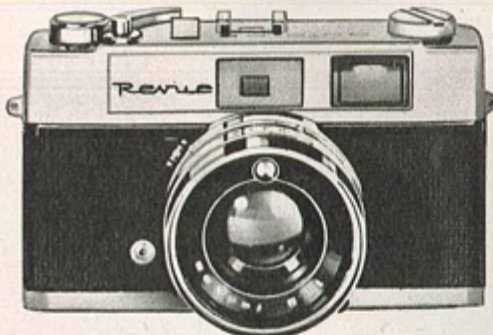

⑨
REVUE Automatic Deluxe 2
179.-
Anz. 18.-

Weitwinkel-
Kamera

⑩
REVUE Auto-Shot
199.-
Anz. 20.-

● Electronic-Verschluß ● Blendautomatik für Blitzaufnahmen

NEU!

⑪
REVUE Electronic Auto SE
299.-
Anz. 30.-

● Automatischer Filmtransport ● Filmschnelleinfädelung

Film-
Schnelleinfädelung

⑫
REVUE Auto S 22
299.-
Anz. 30.-

gibt es nur bei Foto-Quelle!

⑦ **REVUE Auto-Half S** 18×24, kaum höher als eine Zigaretenschachtel und doch für normalen Kleinbildfilm, Negativformat 18×24 mm. Belichtungsautomatik abschaltbar für freie Blendenwahl, autom. Filmtransport durch Federwerk. Vierlinsiges Objektiv 1:2,8/25 mm, Fixfokus, Belichtungsautomatik, abschaltbar für freie Blendenwahl, Blitzkontakt, Selbstauslöser. Größe 99×71×35 mm, Gewicht ca. 350 g. Mit Weichleder-Etui.