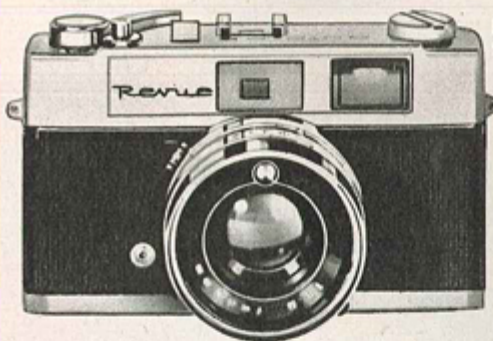

⑨
REVUE
Automatic
Deluxe 2
179.-
Anz. 18.-

Weitwinkel-
Kamera

⑩
REVUE
Auto-Shot
199.-
Anz. 20.-

● Electronic-Verschluß ● Blendenaomatik für Blitzaufnahmen

NEU!

⑪
REVUE
Electronic
Auto SE
299.-
Anz. 30.-

● Automatischer Filmtransport ● Filmschnelleinfädelung

Film-
Schnelleinfädelung

⑫
REVUE
Auto S 22
299.-
Anz. 30.-

gibt es nur bei Foto-Quelle!

⑦ **REVUE Auto-Half S** 18×24, kaum höher als eine Zigaretenschachtel und doch für normalen Kleinbildfilm, Negativformat 18×24 mm. Belichtungsautomatik abschaltbar für freie Blendenwahl, autom. Filmtransport durch Federwerk. Vierlinsiges Objektiv 1:2,8/25 mm, Fixfokus, Belichtungsautomatik, abschaltbar für freie Blendenwahl, Blitzkontakt, Selbstauslöser. Größe 99×71×35 mm, Gewicht ca. 350 g. Mit Weichleder-Etui.