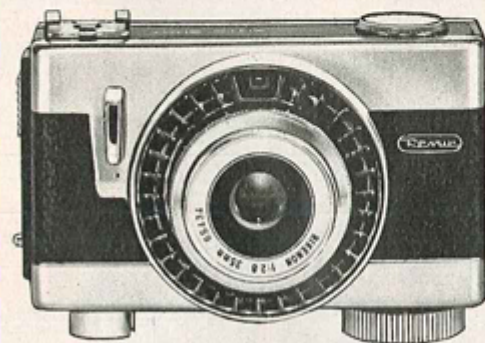

Weitwinkel-
Kamera

⑩
REVUE Auto-Shot
199.-
Anz. 20.-

● Electronic-Verschluß ● Blendautomatik für Blitzaufnahmen