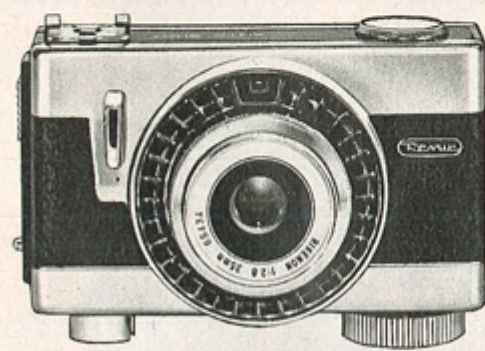

Weitwinkel-
Kamera

⑩
REVUE
Auto-Shot
199.-
Anz. 20.-

● Electronic-Verschluß ● Blendenaomatik für Blitzaufnahmen