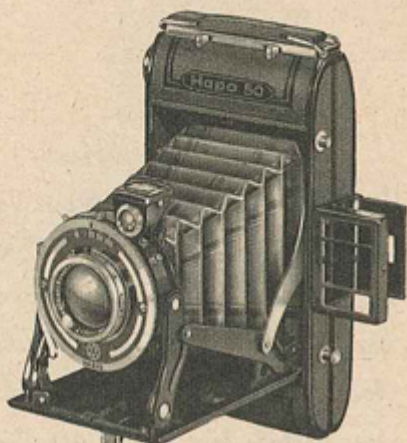

Ainsi, le folding Hapo 50 était un Adox Sport. Le numéro est sans doute un rappel de l'année.

Hapo 50 6x9 und 4,5x6 cm

65.-

22.- Anzahlung
5 Raten

Mit der HAPO 50 stellt PHOTO-PORST Ihnen eine Kamera vor, die aus verschiedenen Gründen Ihre besondere Beachtung verdient. Jeder Mitarbeiter des Hauses Porst hat die Kamera geprüft und erprobt. Jeder Besitzer von Hapo-Kameras, die ich zu tausenden vor dem Kriege verkauft habe, schwört heute noch auf diese nur durch PHOTO-PORST beziehbaren Modelle. Heute, nachdem über ein Jahrzehnt vergangen ist, weisen die Hapo-Modelle die der heutigen Technik angepaßten Neuigkeiten auf.