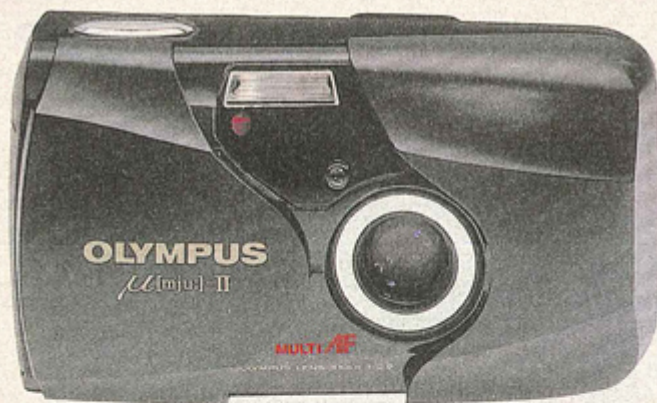

Europas Kompaktkamera des Jahres '97/'98

„Mit der Mju II bleibt Olympus seiner stolzen Tradition treu, wahre Kompaktkameras im Stile kleiner Kostbarkeiten auf den Markt zu bringen. Diese wetterbeständige Kamera liegt äußerst gut in der Hand und bietet durch die schnelle 2,8/35 mm Optik, Spotmessung und den großen Verschlusszeitenbereich eine hervorragende Funktionalität.“ Fotomagazin 9/97

Olympus Mju II

Art.-Nr. 06-942

229.⁹⁰