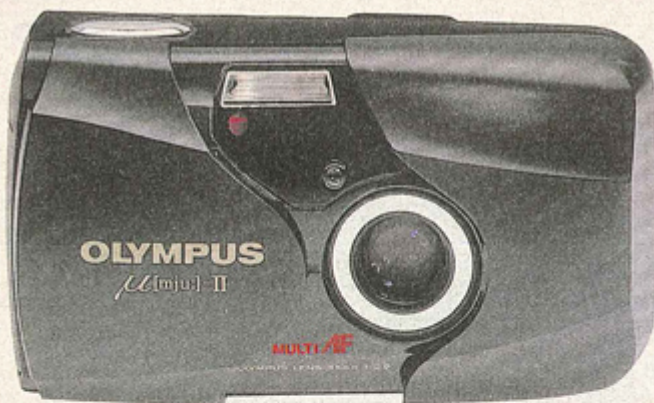

PHOTO PORST

Zoom mich ran, Kleine!

Ein Knopfdruck genügt und diese topmoderne Zoomkamera bringt Ihnen Ihr Motiv ein Stück näher.

Carena Superzoom 70
· Vollautomatische Belichtung,
Scharfeinstellung und
Blitzzuschaltung · Macro-
Nahbereich ab 80 cm
· Serienbildschaltung
· Motor für Filmtransport
und Rückspulung
· Elektronischer
Selbstausröser

Art.-Nr. 06-453

35-70 mm Motor-Zoom

Wenn Sie gerne Datum oder Uhrzeit auf Ihrem Bild haben,
entscheiden Sie sich für die Date-Version!

Carena Superzoom 70 Date
Art.-Nr. 06-504

199.⁹⁰

Datum
oder
Uhrzeit

169.⁹⁰

Europas Kompaktkamera des Jahres '97/'98

„Mit der Mju II bleibt Olympus seiner stolzen Tradition treu, wahre Kompaktkameras im Stile kleiner Kostbarkeiten auf den Markt zu bringen. Diese wetterbeständige Kamera liegt äußerst gut in der Hand und bietet durch die schnelle 2,8/35 mm Optik, Spotmessung und den großen Verschlusszeitenbereich eine hervorragende Funktionalität.“ Fotomagazin 9/97