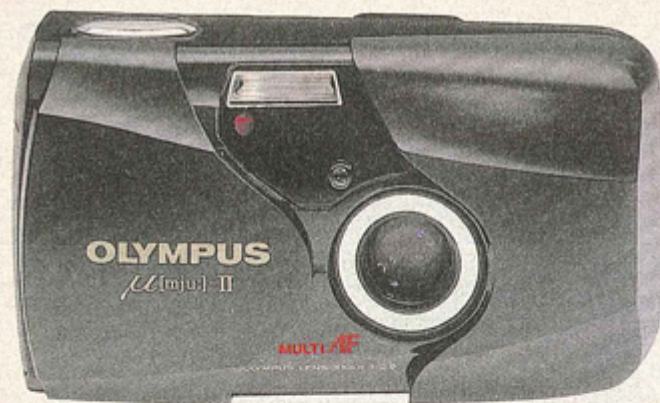

Europas Kompaktkamera des Jahres '97/'98

„Mit der Mju II bleibt Olympus seiner stolzen Tradition treu, wahre Kompaktkameras im Stile kleiner Kostbarkeiten auf den Markt zu bringen. Diese wetterbeständige Kamera liegt äußerst gut in der Hand und bietet durch die schnelle 2,8/35 mm Optik, Spotmessung und den großen Verschlusszeitenbereich eine hervorragende Funktionalität.“ Fotomagazin 9/97

Olympus Mju II

Art.-Nr. 06-942

229.⁹⁰