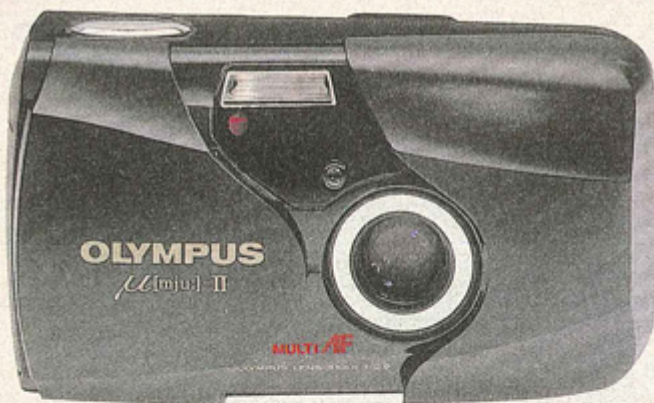

PHOTO PORST

Zoom mich ran, Kleine!

Ein Knopfdruck genügt und diese topmoderne Zoomkamera bringt Ihnen Ihr Motiv ein Stück näher.

- Carena Superzoom 70**
- Vollautomatische Belichtung, Scharfeinstellung und Blitzzuschaltung
 - Macro-Nahbereich ab 80 cm
 - Serienbildschaltung
 - Motor für Filmtransport und Rückspulung
 - Elektronischer Selbstausröser

Art.-Nr. 06-453

35-70 mm Motor-Zoom

Wenn Sie gerne Datum oder Uhrzeit auf Ihrem Bild haben, entscheiden Sie sich für die Date-Version!

Carena Superzoom 70 Date
Art.-Nr. 06-504

199.⁹⁰

Datum
oder
Uhrzeit

169.⁹⁰

Europas Kompaktkamera des Jahres '97/'98

„Mit der Mju II bleibt Olympus seiner stolzen Tradition treu, wahre Kompaktkameras im Stile kleiner Kostbarkeiten auf den Markt zu bringen. Diese wetterbeständige Kamera liegt äußerst gut in der Hand und bietet durch die schnelle 2,8/35 mm Optik, Spotmessung und den großen Verschlusszeitenbereich eine hervorragende Funktionalität.“ Fotomagazin 9/97