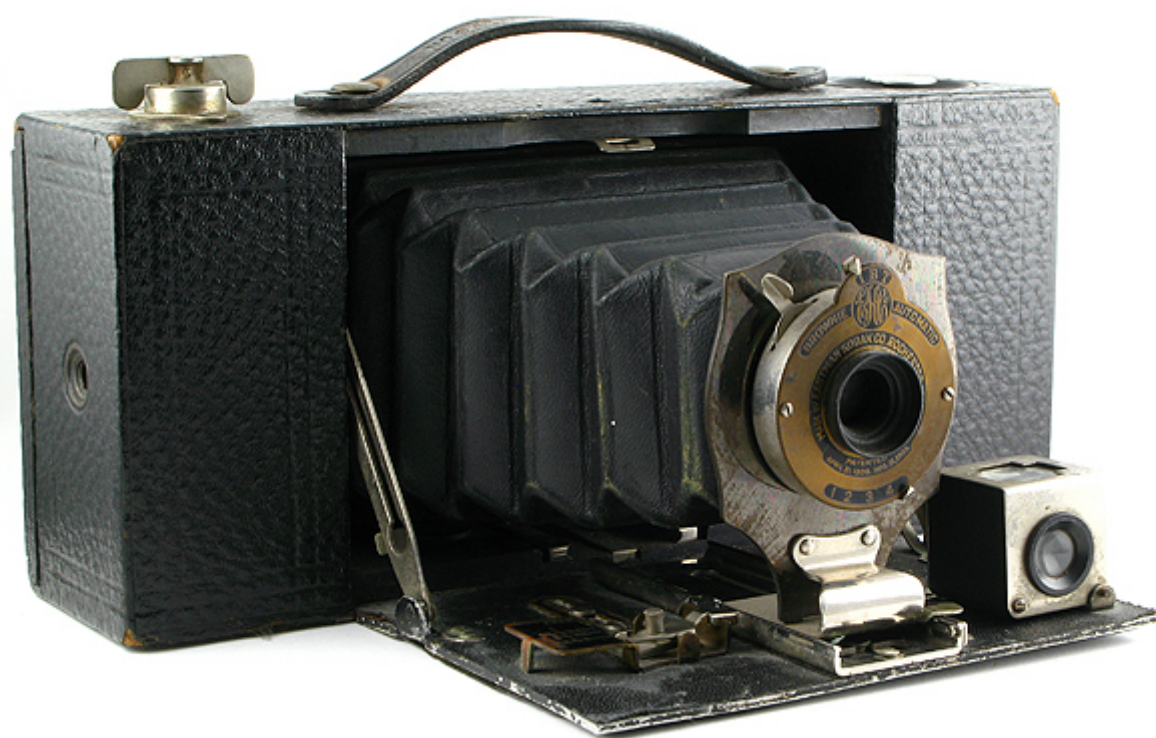

www.collection-appareils.fr