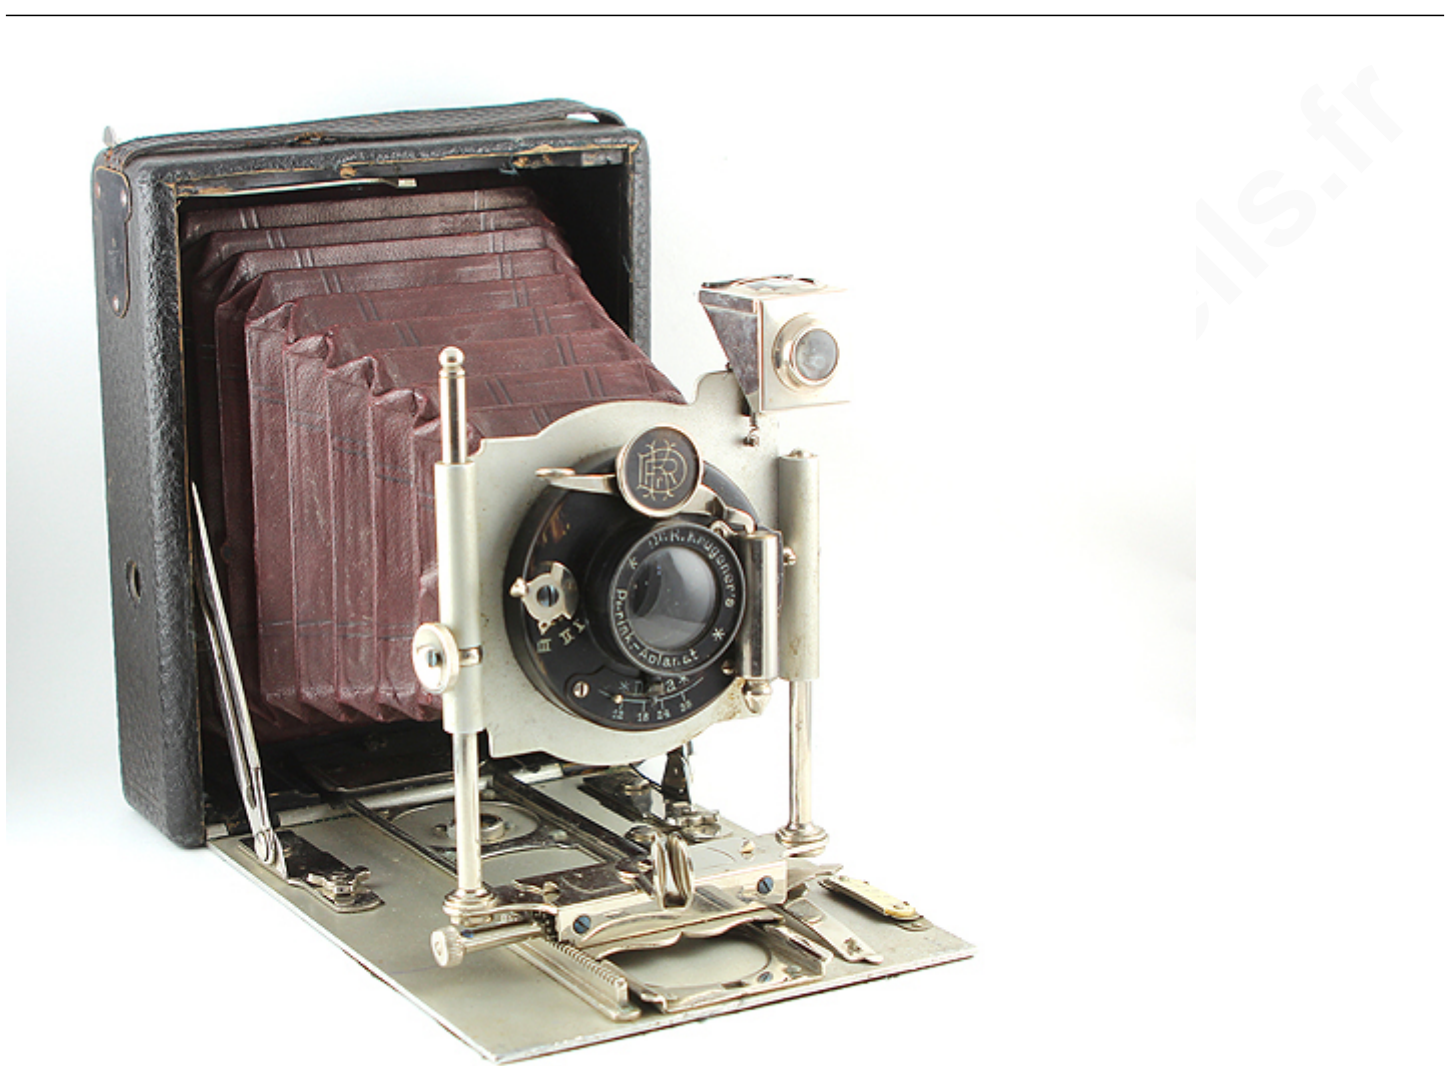

www.collection-appareils.fr