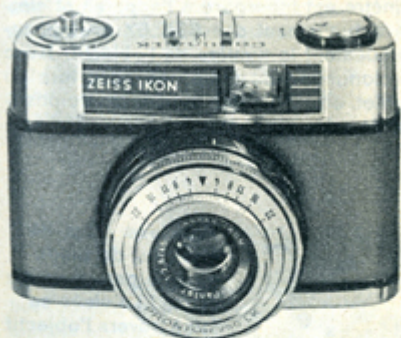

Zeiss Contina LK

1. L'appareil Zeiss le plus avantageux
2. Objectif: Color Pantar 2,8/45 mm
   - Obturateur: Prontor 250 LK 1/30-1/250 sec.
   - Posemètre couplé (aiguille dans le viseur)

PRIX TRABER	165.-
seulement	
Sac	24.-
Filtre	12.-