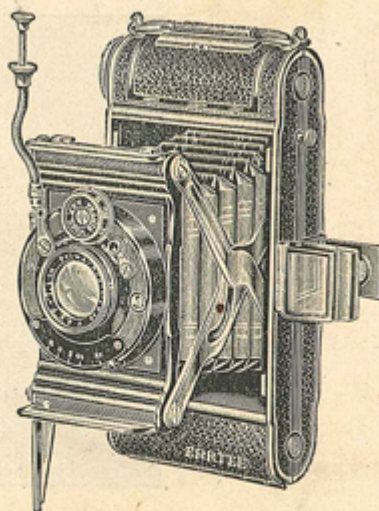

For 8 exp. $4 \times 6\frac{1}{2}$ cm
on rollfilm $4 \times 6\frac{1}{2}$ cm
Vestpocket size

Rufina Spring-out Camera

for 8 pictures on rollfilm $4 \times 6,5$ cm. Same construction as forgoing Camera Nemor. Page 5.

No. 701 with Anastigmat 1:4,5 in Vario delayed	RM 41.—
" 702 " " 1:4,5 " Pronto delayed	" 47.—
" 708 " " 1:4,5 " Ibsor	" 53.—
" 704 " " 1:4,5 " Compur	" 65.—
" 705 " " 1:3,5 " Pronto delayed	" 57.—
" 706 " " 1:3,5 " Ibsor	" 63.—
" 707 " " 1:3,5 " Compur	" 75.—
" 154 1 Leather case velvet lined	" 4.60

Discount B

Ibsor and Compur not made delayed for this focus (75 mm).

ROMAIN TALBOT

Fraunhoferstr. 14

Berlin-Charlottenburg 2

Telegraphic address
Photometer Berlin

Germany

Telephone
Berlin C 4 Wilhelm 6652

Trade Marks *Erntee* and *Talbot* since 1855

Printed by Kick in Wörishofen. Germany.