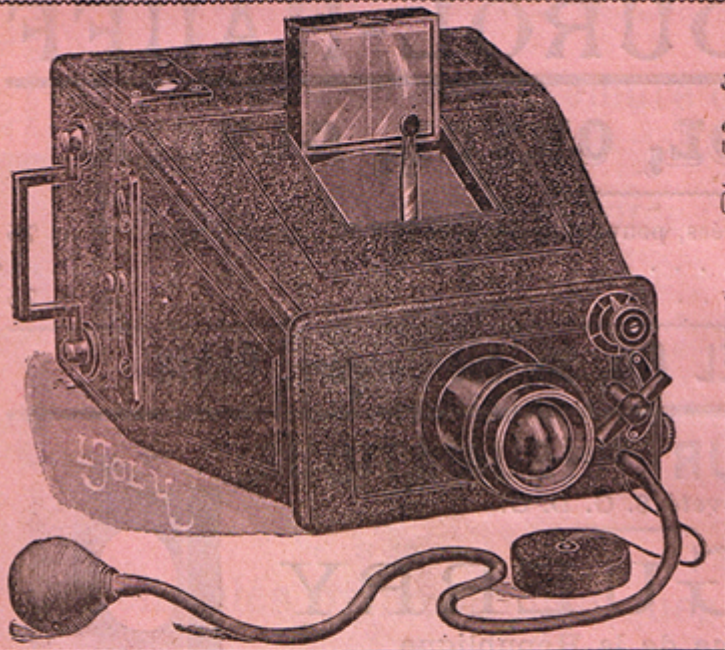

La plus Ancienne Grande Manufacture d'Appareils Photographiques

A. DUMONT

INNOVATEUR DE LA FABRICATION PAR L'OUTILLAGE MÉCANIQUE

18, 20, 22, rue Bobillot, PARIS

“ LA NOUVELLE ”

Modèle 1901

JUELLE PHOTOGRAPHIQUE POUR 12 PLAQUES 9×12

Objectif planastigmat extra-rapide, à tiroir mobile et mise au point. Obturateur pour la pose et l'instantané, marche à la poire et à la main.

Prix avec étui maroquin . . . . . 110 fr.

Châssis doubles en métal pouvant s'adapter sur cet appareil

Prix avec adaptateur en bois permettant de se monter sur les jumelles . . . . . 10 fr.

Prix du châssis seul . . . . . 3 fr.